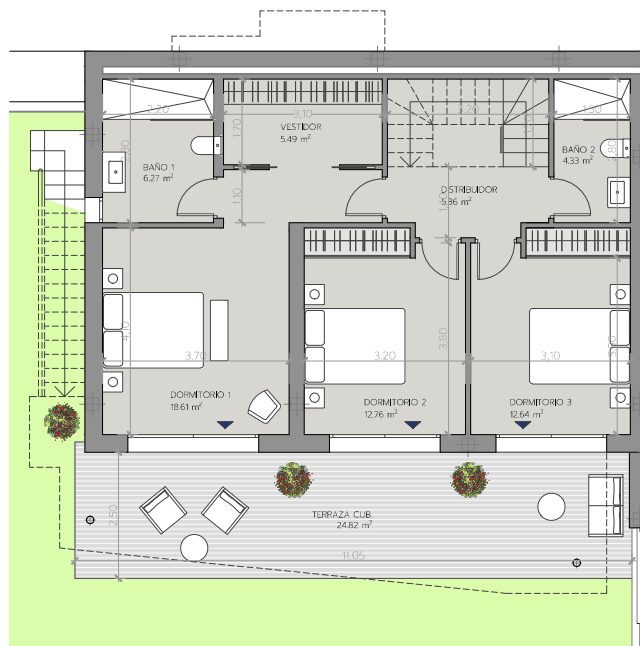

PLANTA PRIMERA

PLANTA BAJA

Zona a ajardinar. Sin césped ni plantaciones.

PARCELA

V3D.35U

CHALET ADOSADO Nº 35

Superficie Útil Interior	123.95 m ²
Superficie Útil Exterior Cubierta	46.59 m ²
Superficie Útil Total	170,54 m²
Superficie Útil Exterior Descubierta	145.91 m ²
Superficie Construida con Comunes	212.17 m²

La Superficie construida incluye el 100% de los espacios exteriores cubiertos.

Superficies según Decreto 218/2005

Superficie Útil	136,35 m ²
Superficie Construida	179.36 m²