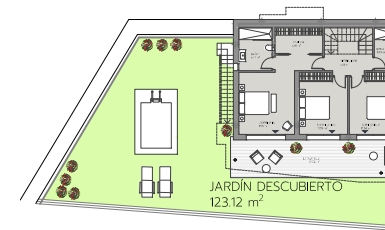

PLANTA PRIMERA

PLANTA BAJA

Zona a ajardinar. Sin césped ni plantaciones.

PARCELA

V3D.35U

CHALET ADOSADO Nº 35

Superficie Útil Interior	123.95 m ²
Superficie Útil Exterior Cubierta	46.59 m ²
Superficie Útil Total	170,54 m²
Superficie Útil Exterior Descubierta	145.91 m ²
Superficie Construida con Comunes	212.17 m²

La Superficie construida incluye el 100% de los espacios exteriores cubiertos.

Superficies según Decreto 218/2005

Superficie Útil	136,35 m ²
Superficie Construida	179.36 m²