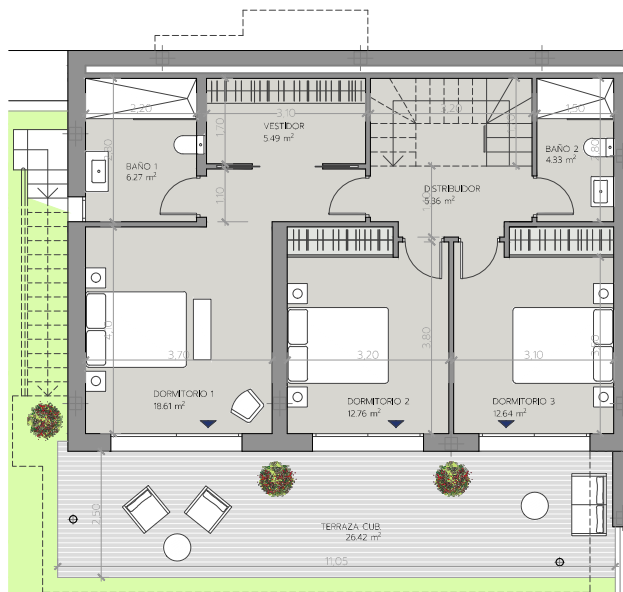

PLANTA PRIMERA

PLANTA BAJA

Zona a ajardinar. Sin césped ni plantaciones.

PARCELA

# V3D.37U

CHALET ADOSADO Nº 37

Superficie Útil Interior	123.95 m <sup>2</sup>
Superficie Útil Exterior Cubierta	48.19 m <sup>2</sup>
<b>Superficie Útil Total</b>	<b>172.14 m<sup>2</sup></b>
Superficie Útil Exterior Descubierta	97.40 m <sup>2</sup>
<b>Superficie Construida con Comunes</b>	<b>213.77 m<sup>2</sup></b>

La Superficie construida incluye el 100% de los espacios exteriores cubiertos.

Superficies según Decreto 218/2005

Superficie Útil	136.35 m <sup>2</sup>
<b>Superficie Construida</b>	<b>179.36 m<sup>2</sup></b>