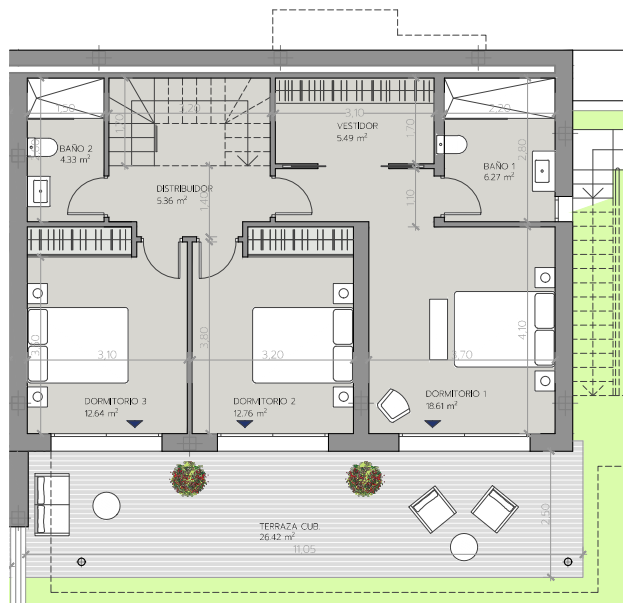

PLANTA PRIMERA

PLANTA BAJA

Zona a ajardinar. Sin césped ni plantaciones.

PARCELA

# V3D.38U

CHALET ADOSADO Nº 38

Superficie Útil Interior	123.95 m <sup>2</sup>
Superficie Útil Exterior Cubierta	47.50 m <sup>2</sup>
<b>Superficie Útil Total</b>	<b>171.45 m<sup>2</sup></b>
Superficie Útil Exterior Descubierta	98.79 m <sup>2</sup>
<b>Superficie Construida con Comunes</b>	<b>213.08 m<sup>2</sup></b>

La Superficie construida incluye el 100% de los espacios exteriores cubiertos.

Superficies según Decreto 218/2005

Superficie Útil	136.35 m <sup>2</sup>
<b>Superficie Construida</b>	<b>179.36 m<sup>2</sup></b>