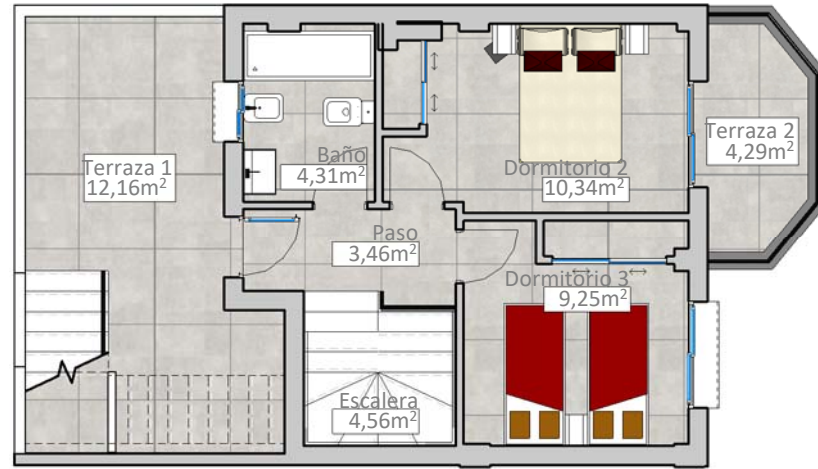

**PLANTA BAJA**

**PLANTA PRIMERA**

**SOLARIUM**

**VIVIENDA D9/D10/D11**

<b>SUPERFICIE DE PARCELA:</b>	<b>111,15 m<sup>2</sup></b>
<b>SUPERFICIE CONSTRUIDA:</b>	<b>101,38 m<sup>2</sup></b>
SUPERFICIE VIVIENDA:	101,38 m <sup>2</sup>
SUPERFICIE SOLARIUM:	32,10 m <sup>2</sup>
SUPERFICIE PORCHE-JARDÍN:	34,44 m <sup>2</sup>
SUPERFICIE PATIO TRASERO:	11,60 m <sup>2</sup>
SUPERFICIE TERRAZAS PLANTA PRIMERA:	16,45 m <sup>2</sup>
<b>SUPERFICIE TOTAL DISFRUTABLE:</b>	<b>195,97 m<sup>2</sup></b>