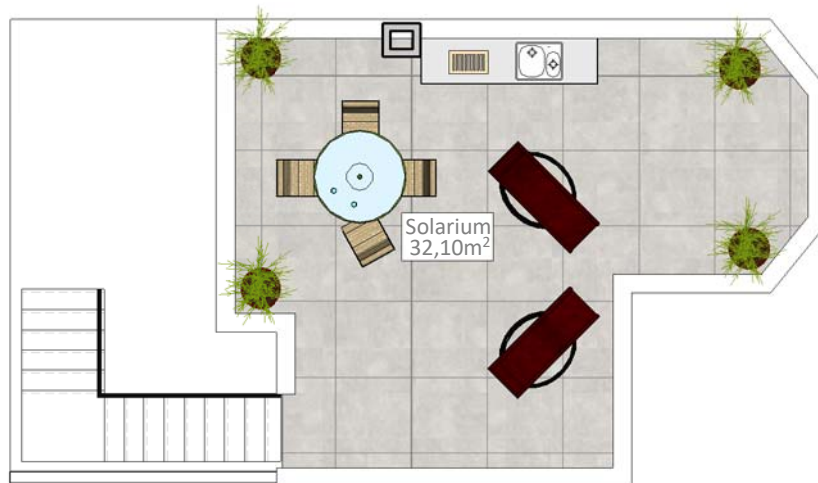

**PLANTA BAJA**

**PLANTA PRIMERA**

**SOLARIUM**

**VIVIENDA D9/D10/D11**

<b>SUPERFICIE DE PARCELA:</b>	<b>111,15 m<sup>2</sup></b>
<b>SUPERFICIE CONSTRUIDA:</b>	<b>101,38 m<sup>2</sup></b>
SUPERFICIE VIVIENDA:	101,38 m <sup>2</sup>
SUPERFICIE SOLARIUM:	32,10 m <sup>2</sup>
SUPERFICIE PORCHE-JARDÍN:	34,44 m <sup>2</sup>
SUPERFICIE PATIO TRASERO:	11,60 m <sup>2</sup>
SUPERFICIE TERRAZAS PLANTA PRIMERA:	16,45 m <sup>2</sup>
<b>SUPERFICIE TOTAL DISFRUTABLE:</b>	<b>195,97 m<sup>2</sup></b>