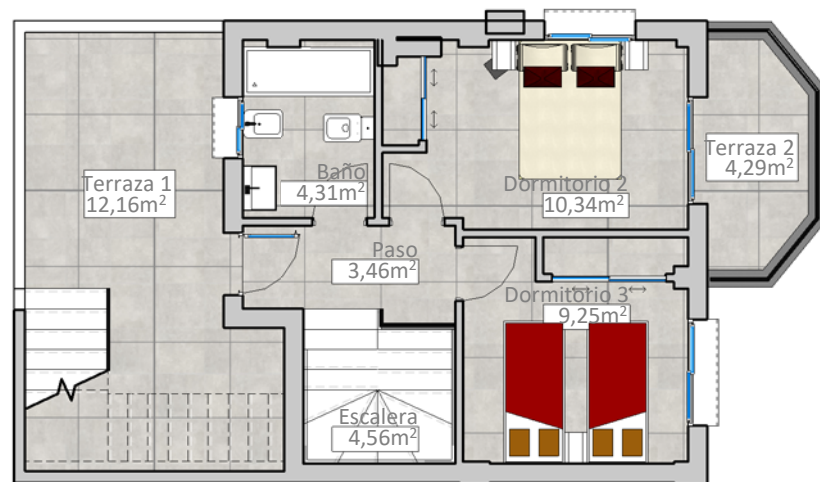

PLANTA BAJA

PLANTA PRIMERA

SOLARIUM

VIVIENDA D12

SUPERFICIE DE PARCELA:	216,71 m ²
SUPERFICIE CONSTRUIDA:	101,38 m ²
SUPERFICIE VIVIENDA:	101,38 m ²
SUPERFICIE SOLARIUM:	32,10 m ²
SUPERFICIE PORCHE-JARDÍN:	150,85 m ²
SUPERFICIE PATIO TRASERO:	11,60 m ²
SUPERFICIE TERRAZAS PLANTA PRIMERA:	16,45 m ²
SUPERFICIE TOTAL DISFRUTABLE:	312,38 m²