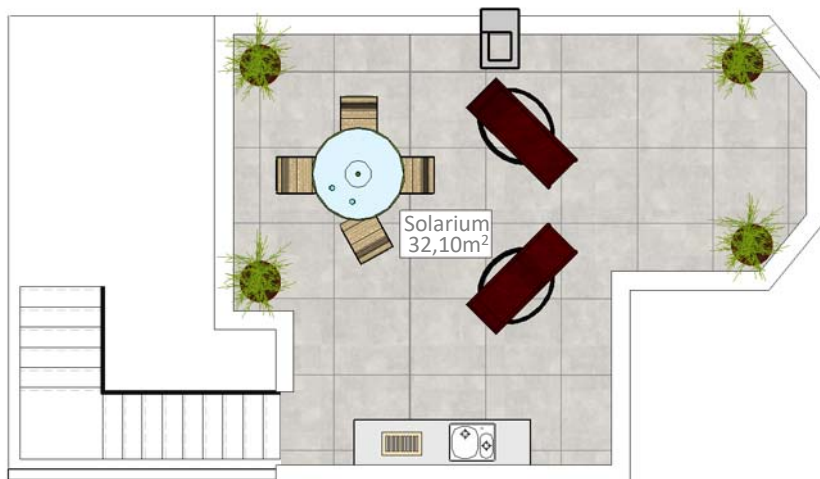

PLANTA BAJA

PLANTA PRIMERA

SOLARIUM

VIVIENDA D12

SUPERFICIE DE PARCELA:	216,71 m ²
SUPERFICIE CONSTRUIDA:	101,38 m ²
SUPERFICIE VIVIENDA:	101,38 m ²
SUPERFICIE SOLARIUM:	32,10 m ²
SUPERFICIE PORCHE-JARDÍN:	150,85 m ²
SUPERFICIE PATIO TRASERO:	11,60 m ²
SUPERFICIE TERRAZAS PLANTA PRIMERA:	16,45 m ²
SUPERFICIE TOTAL DISFRUTABLE:	312,38 m²