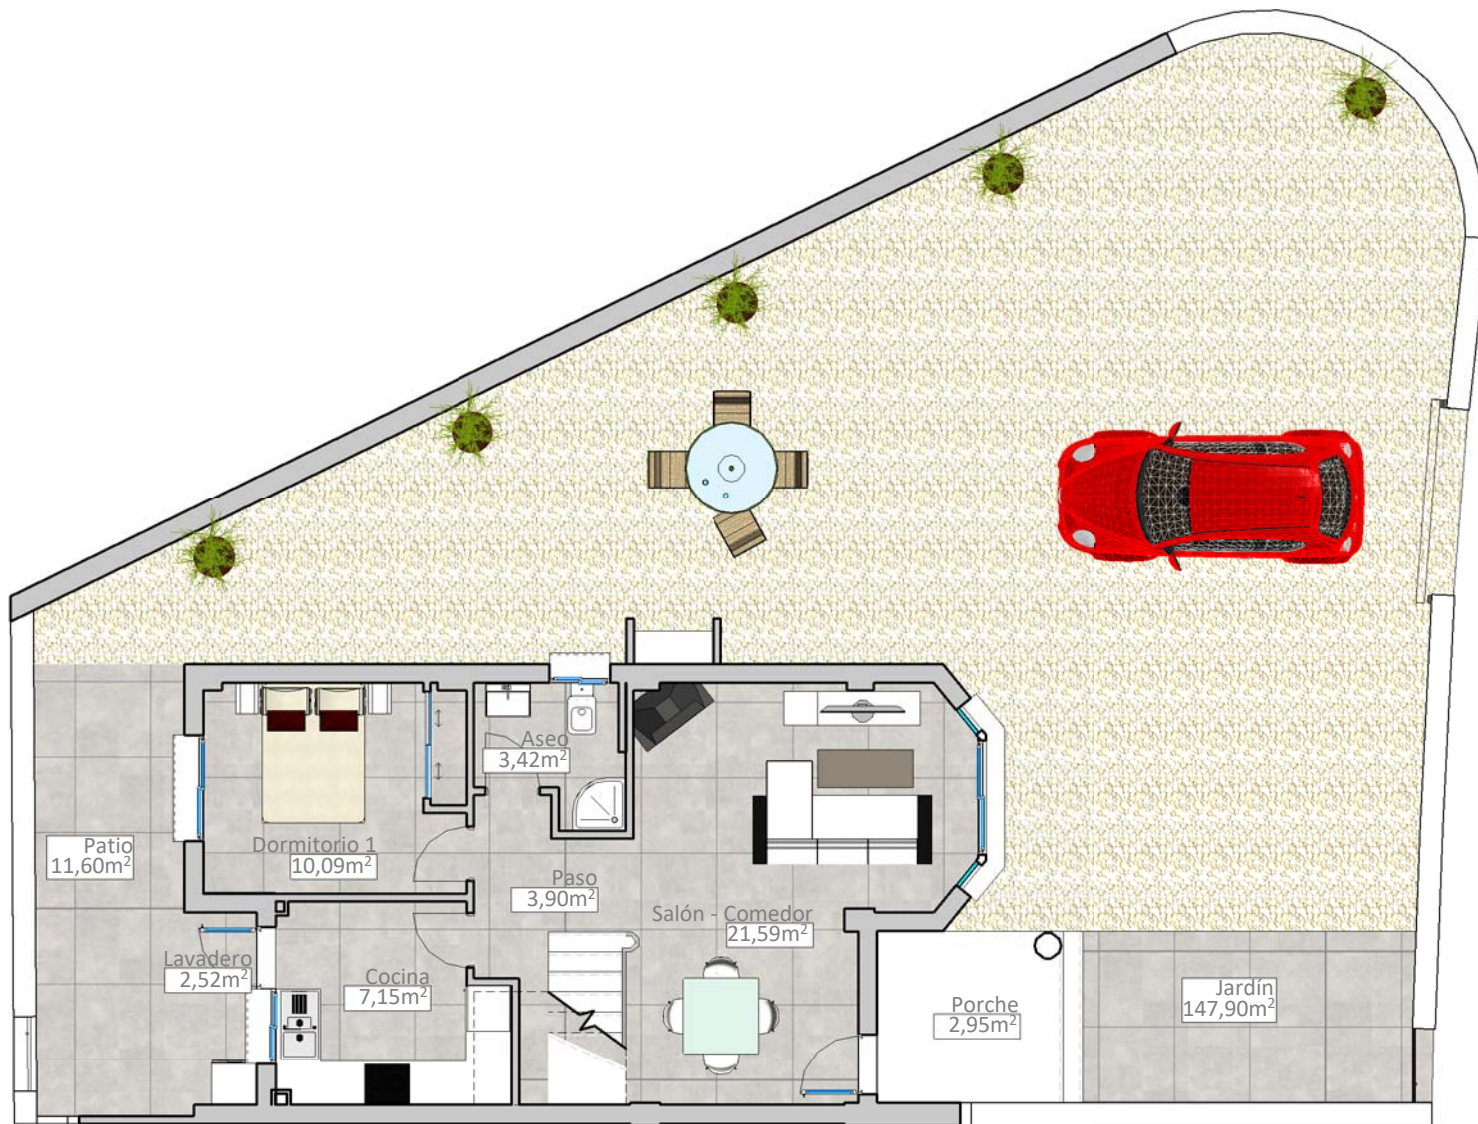

PLANTA BAJA

PLANTA PRIMERA

SOLARIUM

VIVIENDA D12

SUPERFICIE DE PARCELA:	216,71 m ²
SUPERFICIE CONSTRUIDA:	101,38 m ²
SUPERFICIE VIVIENDA:	101,38 m ²
SUPERFICIE SOLARIUM:	32,10 m ²
SUPERFICIE PORCHE-JARDÍN:	150,85 m ²
SUPERFICIE PATIO TRASERO:	11,60 m ²
SUPERFICIE TERRAZAS PLANTA PRIMERA:	16,45 m ²
SUPERFICIE TOTAL DISFRUTABLE:	312,38 m²