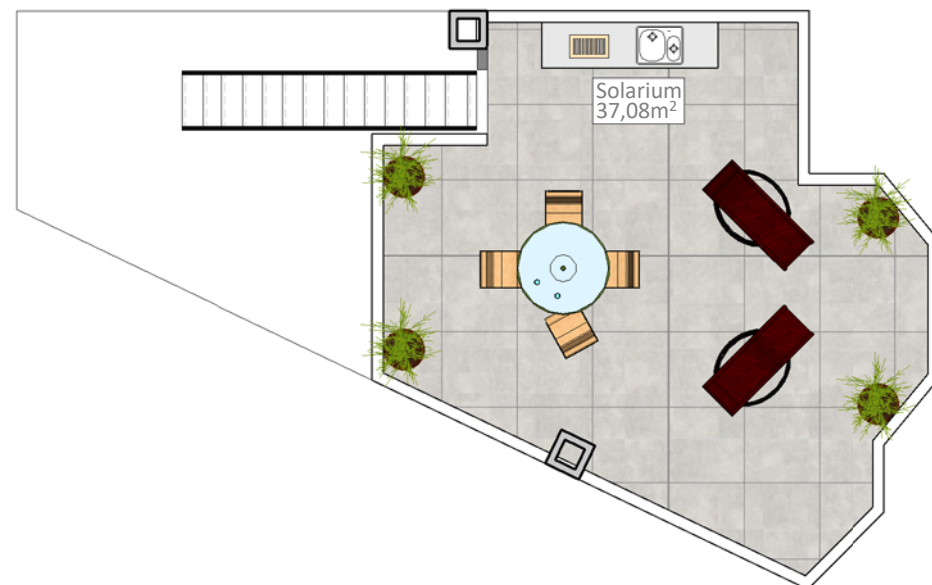

PLANTA BAJA

PLANTA PRIMERA

SOLARIUM

VIVIENDA D13

SUPERFICIE DE PARCELA:	131,02 m²
SUPERFICIE CONSTRUIDA:	97,92 m²
SUPERFICIE VIVIENDA:	97,92 m ²
SUPERFICIE SOLARIUM:	37,08 m ²
SUPERFICIE PORCHE-JARDÍN:	68,49 m ²
SUPERFICIE PATIO TRASERO:	2,65 m ²
SUPERFICIE TERRAZAS PLANTA PRIMERA:	19,55 m ²
SUPERFICIE TOTAL DISFRUTABLE:	225,69 m²