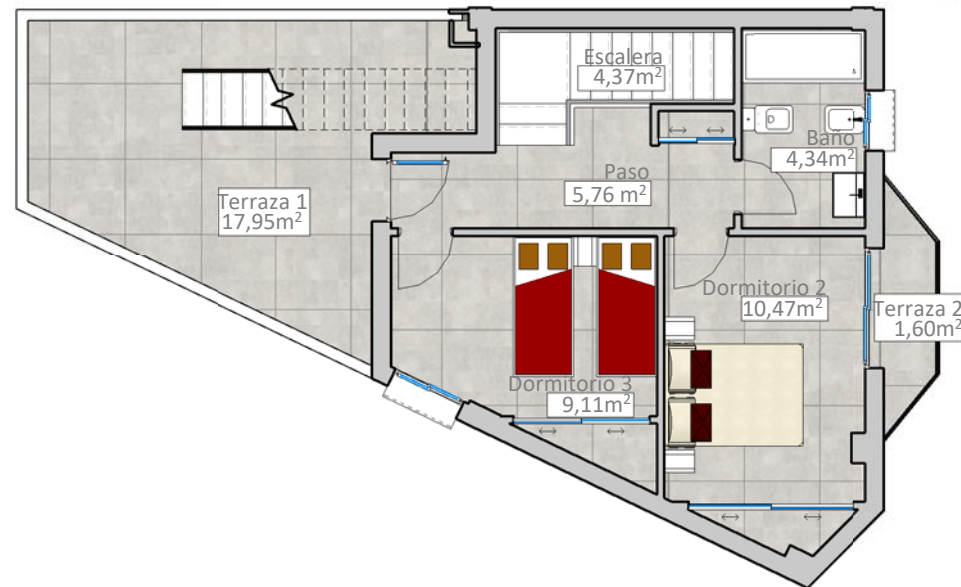

PLANTA BAJA

PLANTA PRIMERA

SOLARIUM

VIVIENDA D13

SUPERFICIE DE PARCELA:	131,02 m²
SUPERFICIE CONSTRUIDA:	97,92 m²
SUPERFICIE VIVIENDA:	97,92 m ²
SUPERFICIE SOLARIUM:	37,08 m ²
SUPERFICIE PORCHE-JARDÍN:	68,49 m ²
SUPERFICIE PATIO TRASERO:	2,65 m ²
SUPERFICIE TERRAZAS PLANTA PRIMERA:	19,55 m ²
SUPERFICIE TOTAL DISFRUTABLE:	225,69 m²