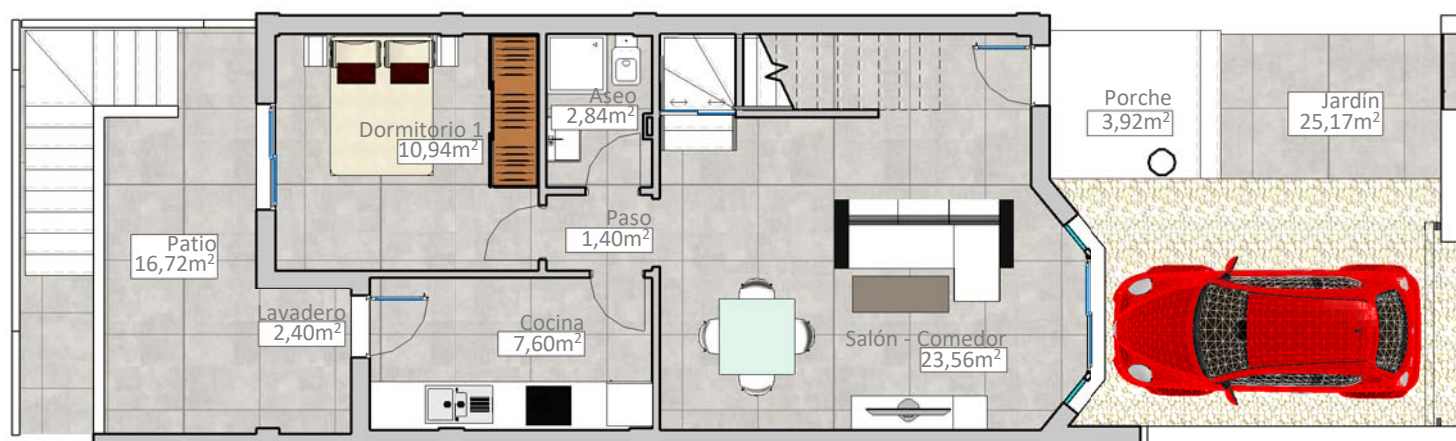

**PLANTA BAJA**

**PLANTA PRIMERA**

**SOLARIUM**

**VIVIENDA D14/D15**

<b>SUPERFICIE DE PARCELA:</b>	<b>105,54 m<sup>2</sup></b>
<b>SUPERFICIE CONSTRUIDA:</b>	<b>94,77 m<sup>2</sup></b>
SUPERFICIE VIVIENDA:	94,77 m <sup>2</sup>
SUPERFICIE SOLARIUM:	34,08 m <sup>2</sup>
SUPERFICIE PORCHE-JARDÍN:	29,09 m <sup>2</sup>
SUPERFICIE PATIO TRASERO:	16,72 m <sup>2</sup>
SUPERFICIE TERRAZAS PLANTA PRIMERA:	20,37 m <sup>2</sup>
<b>SUPERFICIE TOTAL DISFRUTABLE:</b>	<b>195,03 m<sup>2</sup></b>