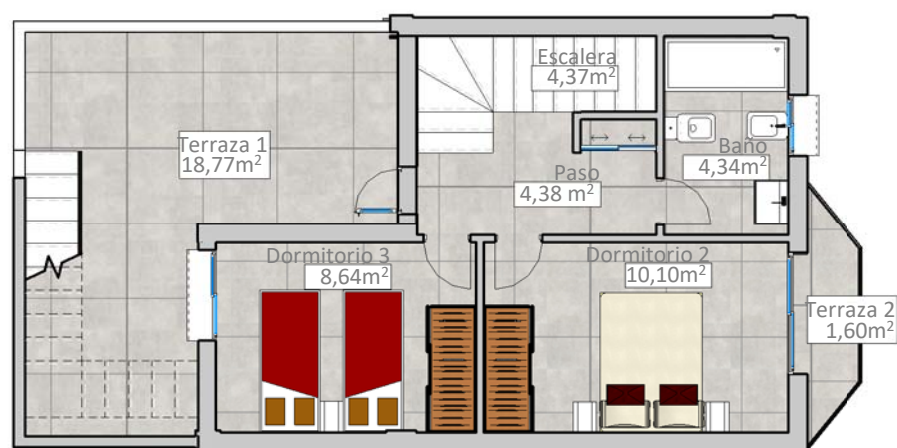

**PLANTA BAJA**

**PLANTA PRIMERA**

**SOLARIUM**

**VIVIENDA D14/D15**

<b>SUPERFICIE DE PARCELA:</b>	<b>105,54 m<sup>2</sup></b>
<b>SUPERFICIE CONSTRUIDA:</b>	<b>94,77 m<sup>2</sup></b>
SUPERFICIE VIVIENDA:	94,77 m <sup>2</sup>
SUPERFICIE SOLARIUM:	34,08 m <sup>2</sup>
SUPERFICIE PORCHE-JARDÍN:	29,09 m <sup>2</sup>
SUPERFICIE PATIO TRASERO:	16,72 m <sup>2</sup>
SUPERFICIE TERRAZAS PLANTA PRIMERA:	20,37 m <sup>2</sup>
<b>SUPERFICIE TOTAL DISFRUTABLE:</b>	<b>195,03 m<sup>2</sup></b>