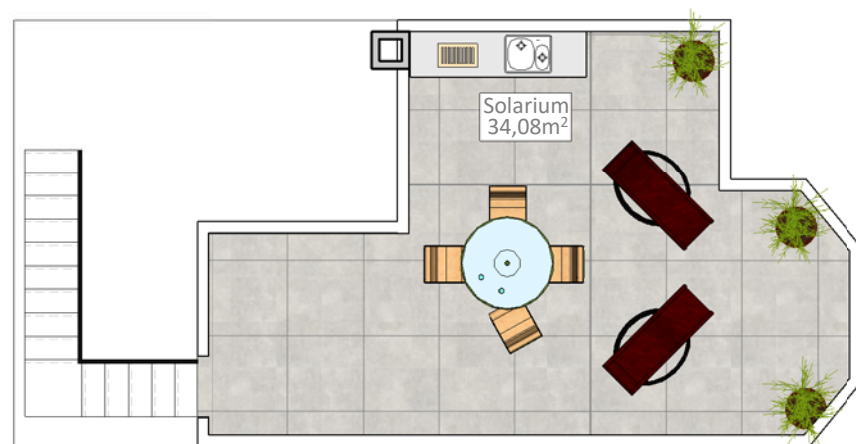

**PLANTA BAJA**

**PLANTA PRIMERA**

**SOLARIUM**

**VIVIENDA D14/D15**

<b>SUPERFICIE DE PARCELA:</b>	<b>105,54 m<sup>2</sup></b>
<b>SUPERFICIE CONSTRUIDA:</b>	<b>94,77 m<sup>2</sup></b>
SUPERFICIE VIVIENDA:	94,77 m <sup>2</sup>
SUPERFICIE SOLARIUM:	34,08 m <sup>2</sup>
SUPERFICIE PORCHE-JARDÍN:	29,09 m <sup>2</sup>
SUPERFICIE PATIO TRASERO:	16,72 m <sup>2</sup>
SUPERFICIE TERRAZAS PLANTA PRIMERA:	20,37 m <sup>2</sup>
<b>SUPERFICIE TOTAL DISFRUTABLE:</b>	<b>195,03 m<sup>2</sup></b>