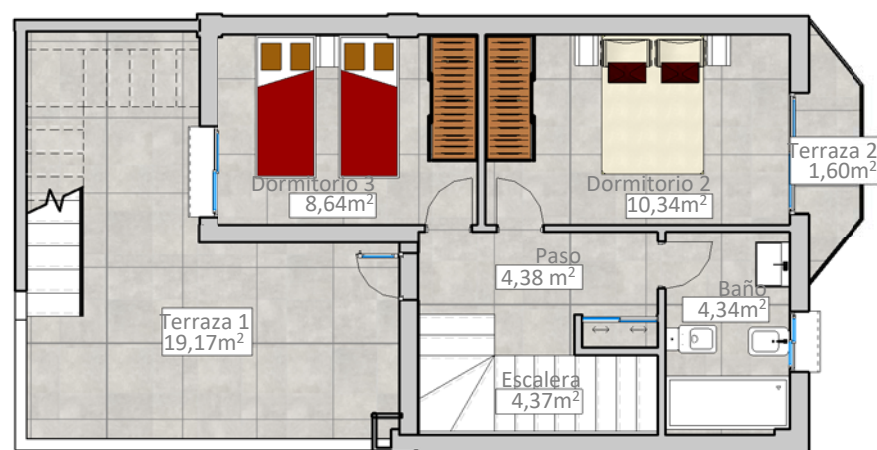

PLANTA BAJA

PLANTA PRIMERA

SOLARIUM

## VIVIENDA D16

**SUPERFICIE DE PARCELA:** 104,38 m<sup>2</sup>

**SUPERFICIE CONSTRUIDA:** 94,77 m<sup>2</sup>

SUPERFICIE VIVIENDA: 94,77 m<sup>2</sup>

SUPERFICIE SOLARIUM: 34,68 m<sup>2</sup>

SUPERFICIE PORCHE-JARDÍN: 28,99 m<sup>2</sup>

SUPERFICIE PATIO TRASERO: 15,13 m<sup>2</sup>

SUPERFICIE TERRAZAS PLANTA PRIMERA: 20,77 m<sup>2</sup>

**SUPERFICIE TOTAL DISFRUTABLE:** 194,36 m<sup>2</sup>