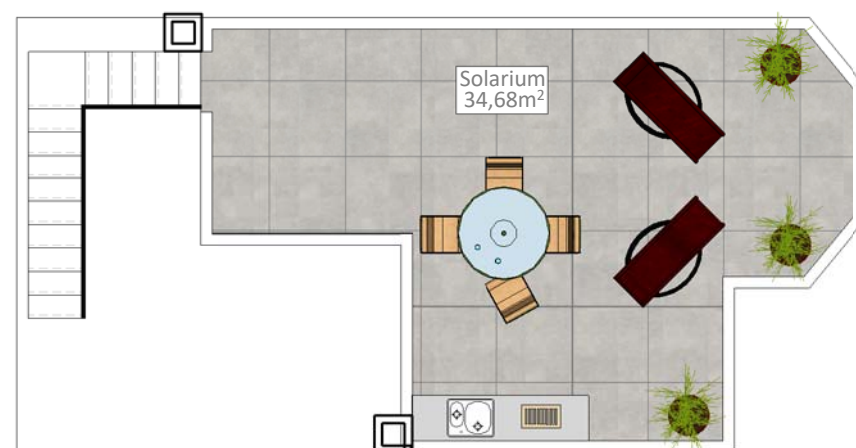

PLANTA BAJA

PLANTA PRIMERA

SOLARIUM

## VIVIENDA D16

**SUPERFICIE DE PARCELA:** 104,38 m<sup>2</sup>

**SUPERFICIE CONSTRUIDA:** 94,77 m<sup>2</sup>

SUPERFICIE VIVIENDA: 94,77 m<sup>2</sup>

SUPERFICIE SOLARIUM: 34,68 m<sup>2</sup>

SUPERFICIE PORCHE-JARDÍN: 28,99 m<sup>2</sup>

SUPERFICIE PATIO TRASERO: 15,13 m<sup>2</sup>

SUPERFICIE TERRAZAS PLANTA PRIMERA: 20,77 m<sup>2</sup>

**SUPERFICIE TOTAL DISFRUTABLE:** 194,36 m<sup>2</sup>