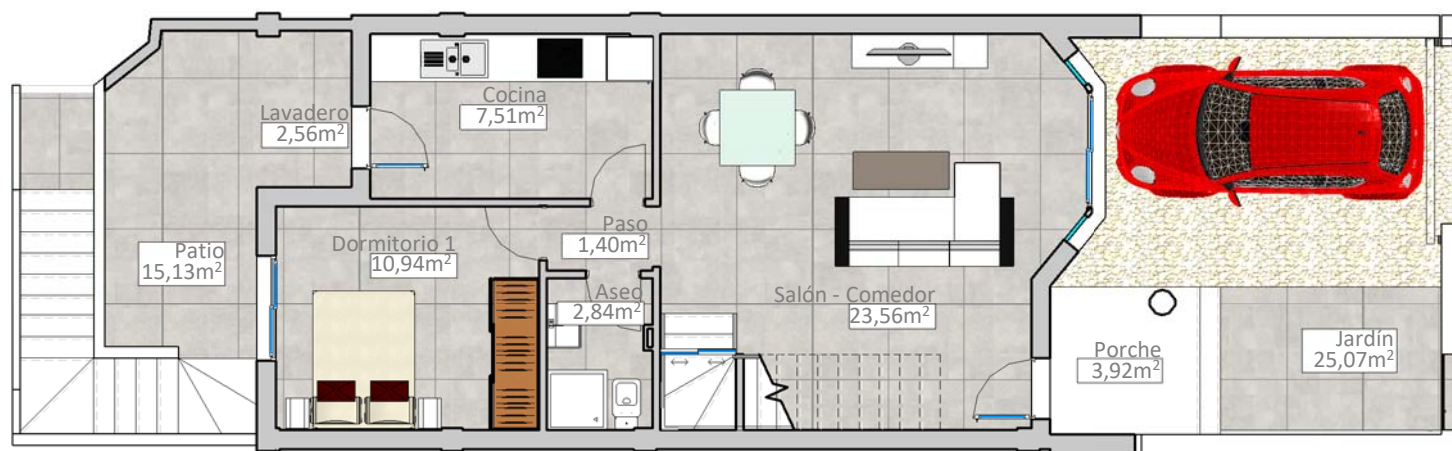

PLANTA BAJA

PLANTA PRIMERA

SOLARIUM

## VIVIENDA D16

**SUPERFICIE DE PARCELA:** 104,38 m<sup>2</sup>

**SUPERFICIE CONSTRUIDA:** 94,77 m<sup>2</sup>

SUPERFICIE VIVIENDA: 94,77 m<sup>2</sup>

SUPERFICIE SOLARIUM: 34,68 m<sup>2</sup>

SUPERFICIE PORCHE-JARDÍN: 28,99 m<sup>2</sup>

SUPERFICIE PATIO TRASERO: 15,13 m<sup>2</sup>

SUPERFICIE TERRAZAS PLANTA PRIMERA: 20,77 m<sup>2</sup>

**SUPERFICIE TOTAL DISFRUTABLE:** 194,36 m<sup>2</sup>