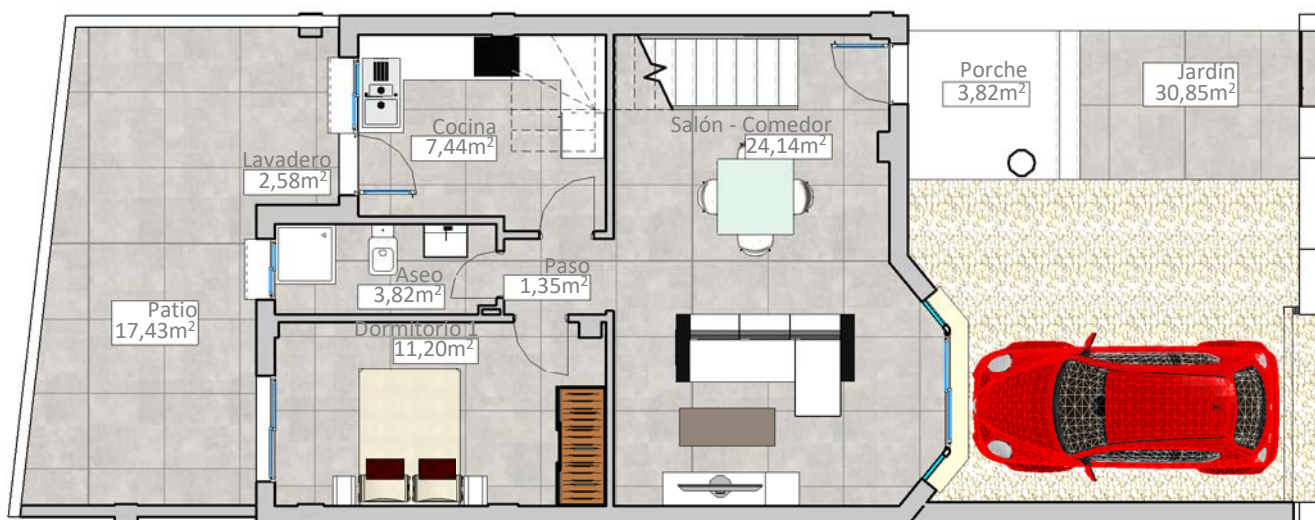

PLANTA BAJA

PLANTA PRIMERA

SOLARIUM

VIVIENDA D17

SUPERFICIE DE PARCELA:	110,60 m²
SUPERFICIE CONSTRUIDA:	93,57 m²
SUPERFICIE VIVIENDA:	93,57 m ²
SUPERFICIE SOLARIUM:	33,36 m ²
SUPERFICIE PORCHE-JARDÍN:	34,67 m ²
SUPERFICIE PATIO TRASERO:	17,43 m ²
SUPERFICIE TERRAZAS PLANTA PRIMERA:	19,10 m ²
SUPERFICIE TOTAL DISFRUTABLE:	198,13 m²