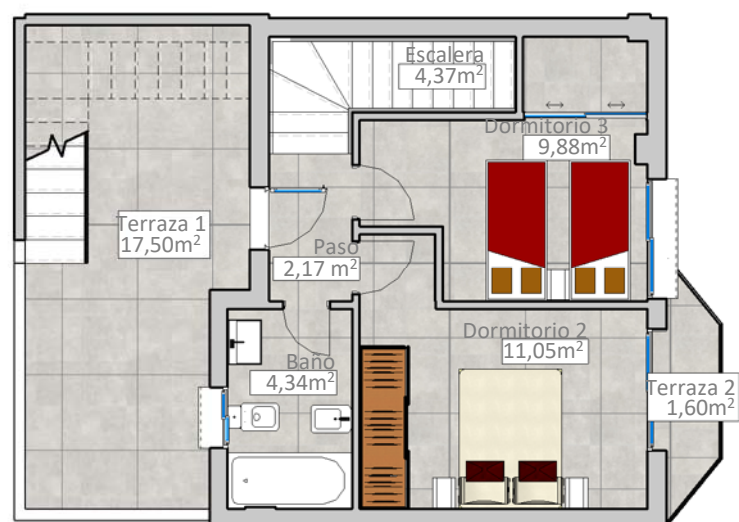

PLANTA BAJA

PLANTA PRIMERA

SOLARIUM

VIVIENDA D17

SUPERFICIE DE PARCELA:	110,60 m²
SUPERFICIE CONSTRUIDA:	93,57 m²
SUPERFICIE VIVIENDA:	93,57 m ²
SUPERFICIE SOLARIUM:	33,36 m ²
SUPERFICIE PORCHE-JARDÍN:	34,67 m ²
SUPERFICIE PATIO TRASERO:	17,43 m ²
SUPERFICIE TERRAZAS PLANTA PRIMERA:	19,10 m ²
SUPERFICIE TOTAL DISFRUTABLE:	198,13 m²