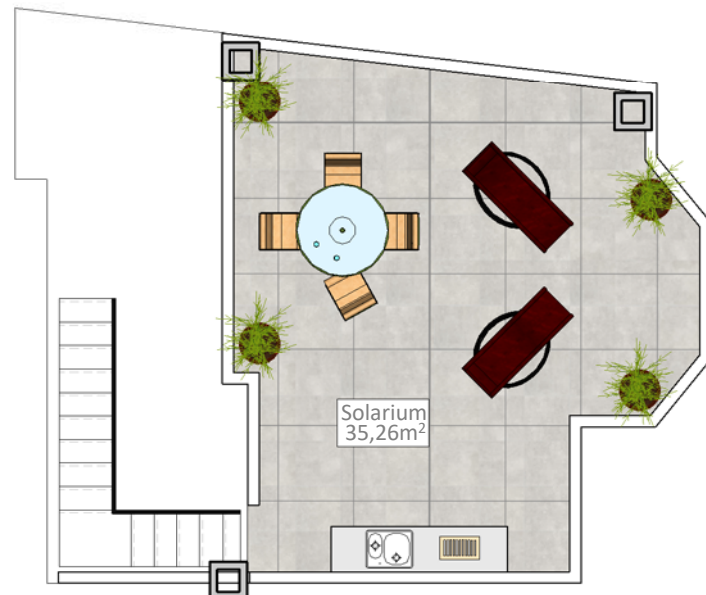

PLANTA BAJA

PLANTA PRIMERA

SOLARIUM

VIVIENDA D18

SUPERFICIE DE PARCELA:	127,64 m²
SUPERFICIE CONSTRUIDA:	93,06 m²
SUPERFICIE VIVIENDA:	93,06 m ²
SUPERFICIE SOLARIUM:	35,26 m ²
SUPERFICIE PORCHE-JARDÍN:	48,41 m ²
SUPERFICIE PATIO TRASERO:	19,20 m ²
SUPERFICIE TERRAZAS PLANTA PRIMERA:	16,93 m ²
SUPERFICIE TOTAL DISFRUTABLE:	212,86 m²