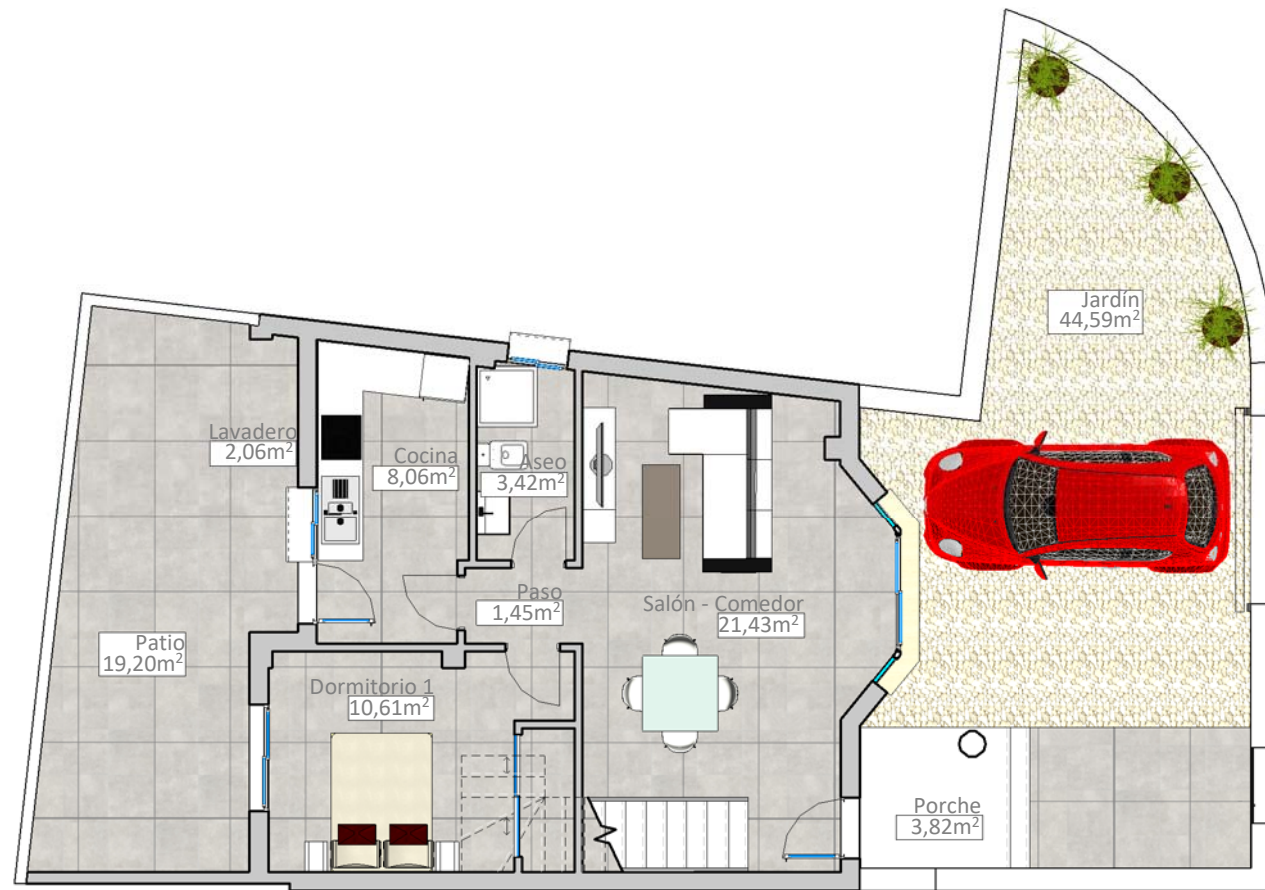

PLANTA BAJA

PLANTA PRIMERA

SOLARIUM

VIVIENDA D18

SUPERFICIE DE PARCELA:	127,64 m²
SUPERFICIE CONSTRUIDA:	93,06 m²
SUPERFICIE VIVIENDA:	93,06 m ²
SUPERFICIE SOLARIUM:	35,26 m ²
SUPERFICIE PORCHE-JARDÍN:	48,41 m ²
SUPERFICIE PATIO TRASERO:	19,20 m ²
SUPERFICIE TERRAZAS PLANTA PRIMERA:	16,93 m ²
SUPERFICIE TOTAL DISFRUTABLE:	212,86 m²