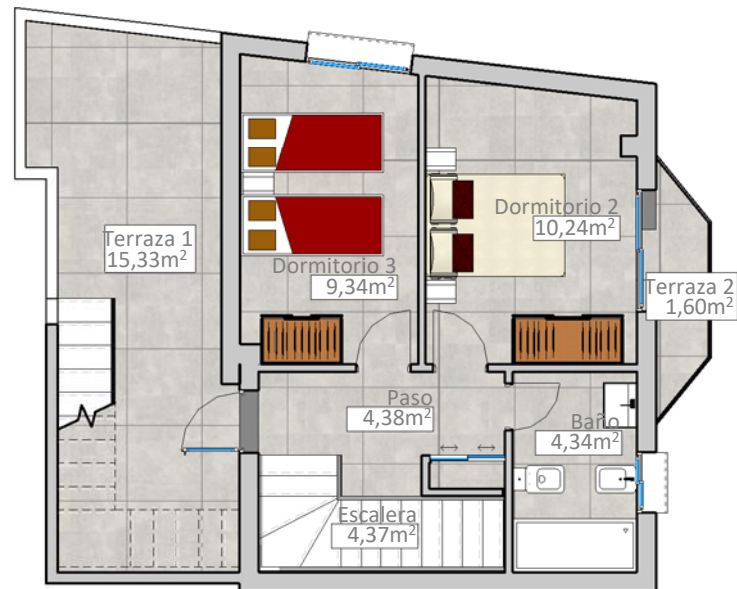

PLANTA BAJA

PLANTA PRIMERA

SOLARIUM

VIVIENDA D18

SUPERFICIE DE PARCELA:	127,64 m²
SUPERFICIE CONSTRUIDA:	93,06 m²
SUPERFICIE VIVIENDA:	93,06 m ²
SUPERFICIE SOLARIUM:	35,26 m ²
SUPERFICIE PORCHE-JARDÍN:	48,41 m ²
SUPERFICIE PATIO TRASERO:	19,20 m ²
SUPERFICIE TERRAZAS PLANTA PRIMERA:	16,93 m ²
SUPERFICIE TOTAL DISFRUTABLE:	212,86 m²