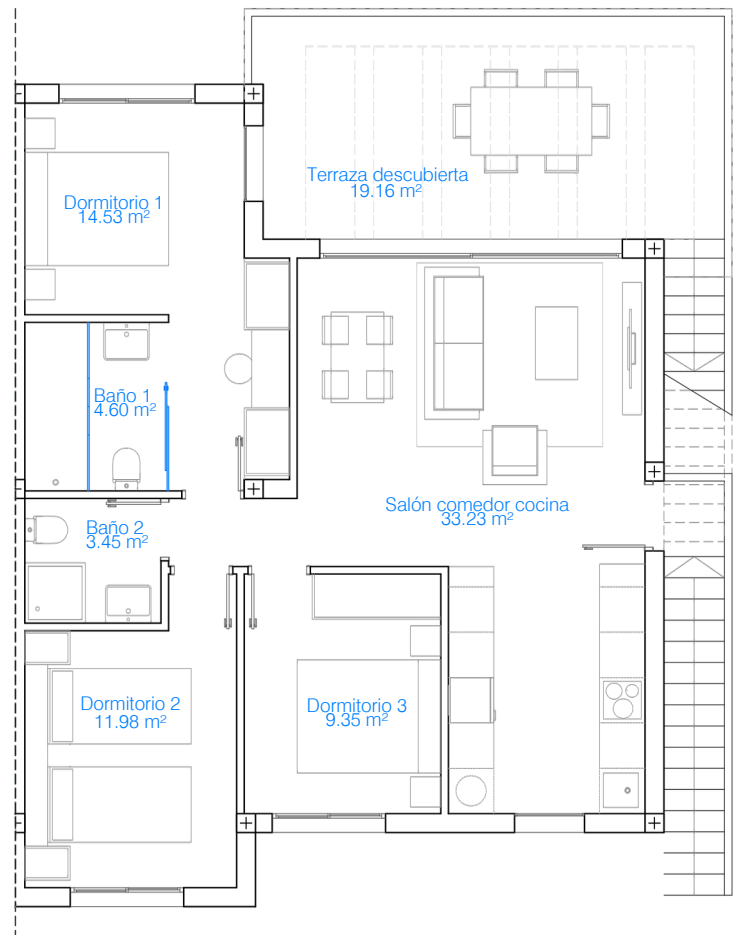

<b>Room - Estancia</b>	<b>5,4</b>
<b>Living room - Kitchen</b> (Estar - Cocina)	33,23
<b>Laundry room</b> (Galería)	0,00
<b>Bedroom 1</b> (Dormitorio 1)	14,53
<b>Bedroom 2</b> (Dormitorio 2)	11,98
<b>Bedroom 3</b> (Dormitorio 3)	9,35
<b>Bathroom 1</b> (Baño 1)	4,60
<b>Bathroom 2</b> (Baño 2)	3,45
<b>Covered Terrace</b> (Terraza Cubierta)	0,00
<b>Uncovered Terrace</b> (Terraza Descubierta)	19,16
<b>Solarium</b> (Solarium)	77,14
<b>Total Surface</b> (Superficie total)	<b>173,44</b>

**Solarium**  
(E:1/200)

**First Floor/ Planta Primera**  
(E:1/100)