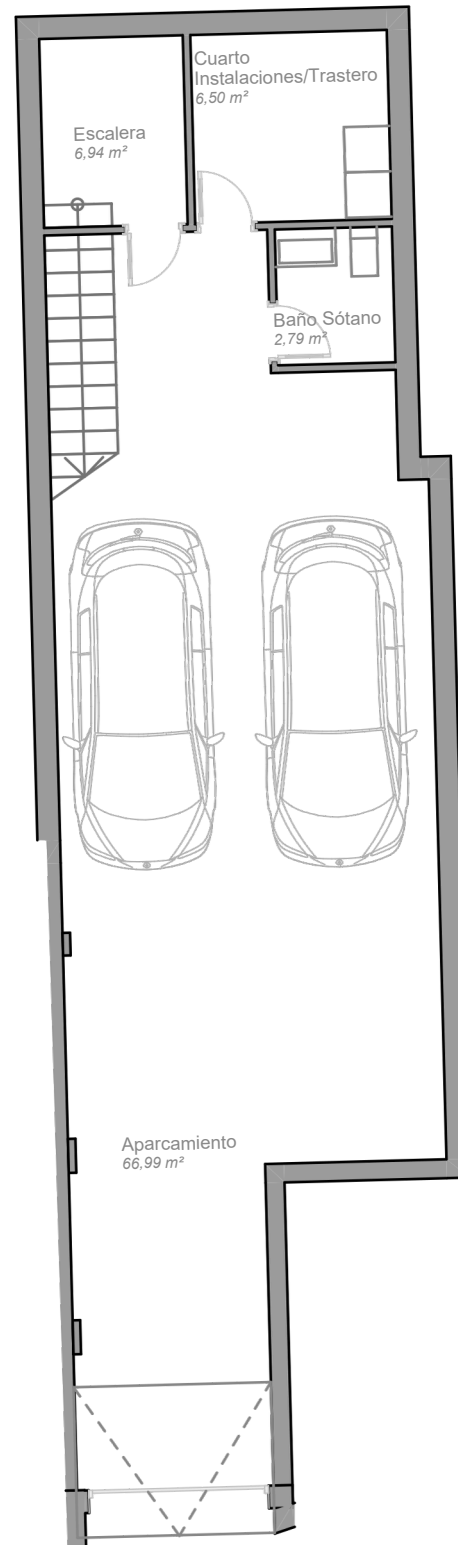

MOJÁCAR

nature

10 VIVIENDAS MOJÁCAR NATURE. Paseo del Mediterráneo, 145-147, Mojácar, Almería

VIVIENDA 8

VIVIENDA DE 3 DORMITORIOS

Superficie Útil Vivienda	203,37 m ²
Terrazas y Porche	73,37 m ²
Jardín y Piscina	36,07 m ²
TOTAL SUPERFICIE ÚTIL	223,70 m²
<small>SEGÚN RD 218/2005</small>	
TOTAL CONSTRUIDA VIVIENDA	243,68 m²

SEMISÓTANO

PLANTA BAJA

Escala Gráfica

MOJÁCAR

nature

10 VIVIENDAS MOJÁCAR NATURE. Paseo del Mediterráneo, 145-147, Mojácar, Almería

VIVIENDA 8

VIVIENDA DE 3 DORMITORIOS

Superficie Útil Vivienda	203,37 m ²
Terrazas y Porche	73,37 m ²
Jardín y Piscina	36,07 m ²
TOTAL SUPERFICIE ÚTIL	223,70 m ²
<small>SEGÚN RD 218/2005</small>	
TOTAL CONSTRUIDA VIVIENDA	243,68 m ²

PLANTA PRIMERA