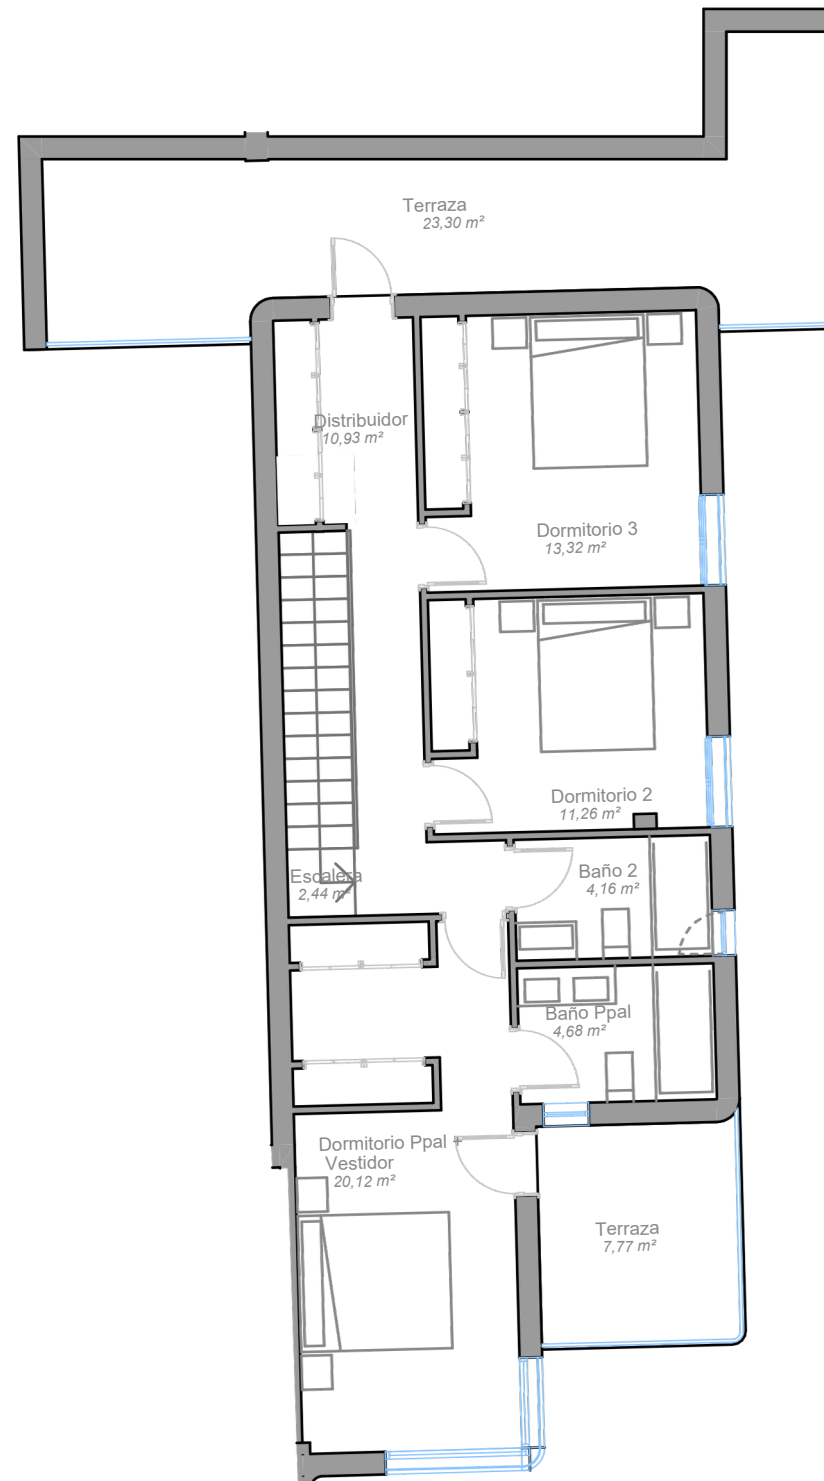

MOJÁCAR

nature

10 VIVIENDAS MOJÁCAR NATURE. Paseo del Mediterráneo, 145-147, Mojácar, Almería

VIVIENDA 8

VIVIENDA DE 3 DORMITORIOS

Superficie Útil Vivienda	203,37 m ²
Terrazas y Porche	73,37 m ²
Jardín y Piscina	36,07 m ²
TOTAL SUPERFICIE ÚTIL	223,70 m²
<small>SEGÚN RD 218/2005</small>	
TOTAL CONSTRUIDA VIVIENDA	243,68 m²

SEMISÓTANO

PLANTA BAJA

Escala Gráfica

MOJÁCAR

nature

10 VIVIENDAS MOJÁCAR NATURE. Paseo del Mediterráneo, 145-147, Mojácar, Almería

VIVIENDA 8

VIVIENDA DE 3 DORMITORIOS

Superficie Útil Vivienda	203,37 m ²
Terrazas y Porche	73,37 m ²
Jardín y Piscina	36,07 m ²
TOTAL SUPERFICIE ÚTIL	223,70 m ²
<small>SEGÚN RD 218/2005</small>	
TOTAL CONSTRUIDA VIVIENDA	243,68 m ²

PLANTA PRIMERA