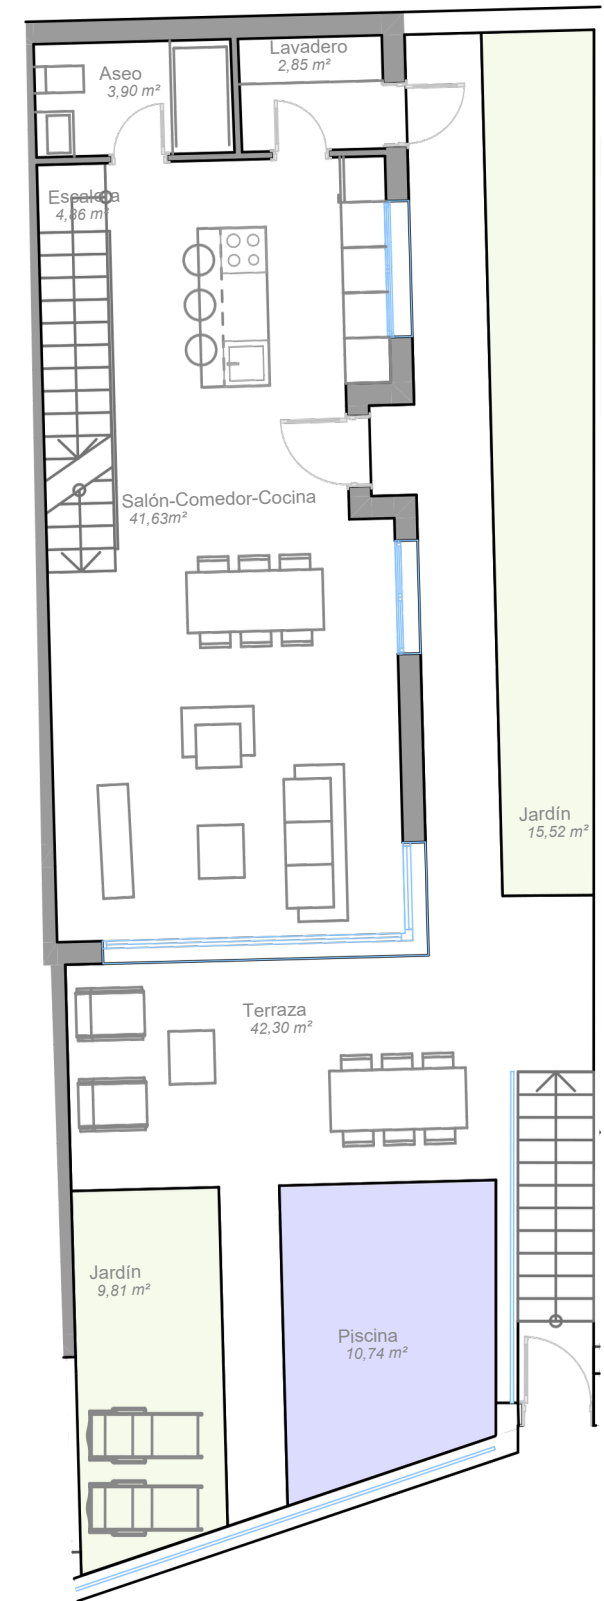

MOJÁCAR

nature

10 VIVIENDAS MOJÁCAR NATURE. Paseo del Mediterráneo, 145-147, Mojácar, Almería

VIVIENDA 8

VIVIENDA DE 3 DORMITORIOS

Superficie Útil Vivienda	203,37 m ²
Terrazas y Porche	73,37 m ²
Jardín y Piscina	36,07 m ²
TOTAL SUPERFICIE ÚTIL	223,70 m²
<small>SEGÚN RD 218/2005</small>	
TOTAL CONSTRUIDA VIVIENDA	243,68 m²

SEMISÓTANO

PLANTA BAJA

Escala Gráfica

MOJÁCAR

nature

10 VIVIENDAS MOJÁCAR NATURE. Paseo del Mediterráneo, 145-147, Mojácar, Almería

VIVIENDA 8

VIVIENDA DE 3 DORMITORIOS

Superficie Útil Vivienda	203,37 m ²
Terrazas y Porche	73,37 m ²
Jardín y Piscina	36,07 m ²
TOTAL SUPERFICIE ÚTIL	223,70 m ²
<small>SEGÚN RD 218/2005</small>	
TOTAL CONSTRUIDA VIVIENDA	243,68 m ²

PLANTA PRIMERA