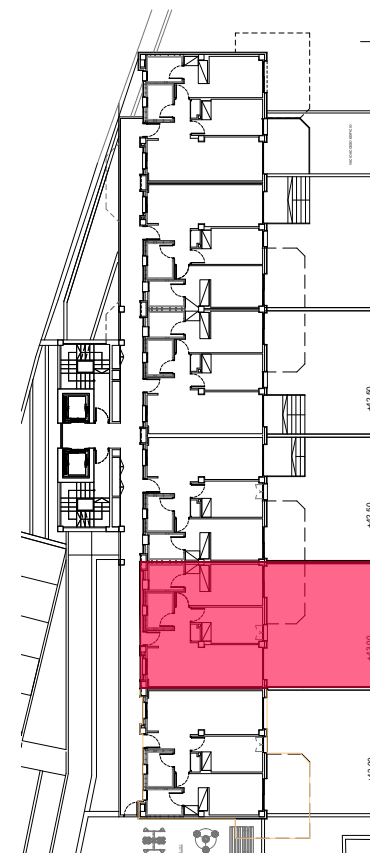

Superficies

Superficie útil	54,30 m ²
Superficie jardín	75,50 m ²
Total superficie vivienda	54,30 m ²

m ² contruidos interiores ...	61,75 m ²
m ² jardín	75,50 m ²
Sup. Const Int + Terrazas	61,75 m ²

Sup. const con zonas comunes	95,09 m ²
------------------------------------	----------------------

VIVIENDA TIPO "B" PLANTA BAJA JARDIN