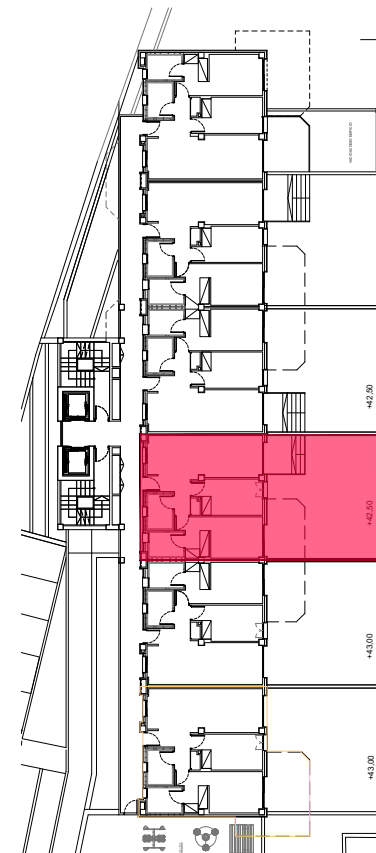

Superficies

Superficie útil	54,35 m ²
Superficie jardín	75,50 m ²
Total superficie vivienda	54,35 m ²
m ² contruidos interiores ...	61,75 m ²
m ² jardín	75,50 m ²
Sup. Const Int + Terrazas	61,75 m ²
Sup. const con zonas comunes	95,09 m ²

VIVIENDA TIPO "C" PLANTA BAJA JARDIN