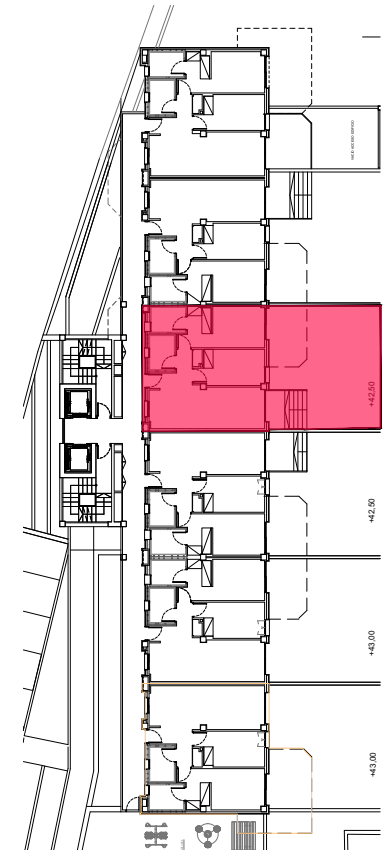

Superficies

Superficie útil	54,35 m ²
Superficie jardín	75,50 m ²
Total superficie vivienda	54,35 m ²
m ² contruidos interiores ...	61,75 m ²
m ² jardín	75,50 m ²
Sup. Const Int + Terrazas	61,75 m ²
Sup. const con zonas comunes	95,09 m ²

VIVIENDA TIPO "D" PLANTA BAJA JARDIN