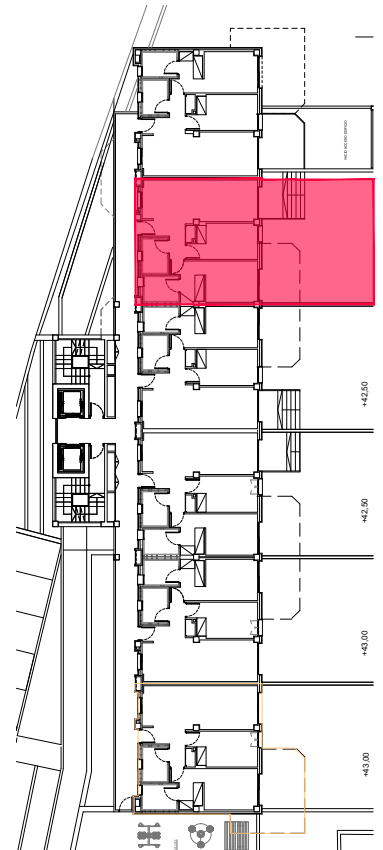

Superficies

Superficie útil	54,30 m ²
Superficie jardín	75,50 m ²
Total superficie vivienda	54,30 m ²
m ² contruidos interiores ...	61,75 m ²
m ² jardín	75,50 m ²
Sup. Const Int + Terrazas	61,75 m ²
Sup. const con zonas comunes	95,09 m ²

VIVIENDA TIPO "E" PLANTA BAJA JARDIN