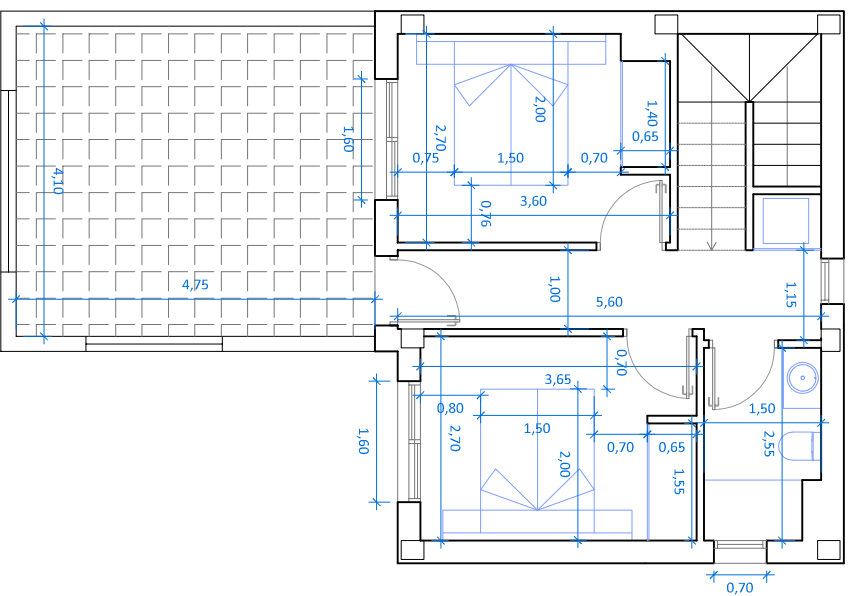

PLANTA BAJA

PLANTA PRIMERA

CUBIERTA

PROMOCIÓN 17 VIVIENDAS CON PISCINA

Sup. Construida:
108,38 m²

VILLA 24

24

222,56 m²