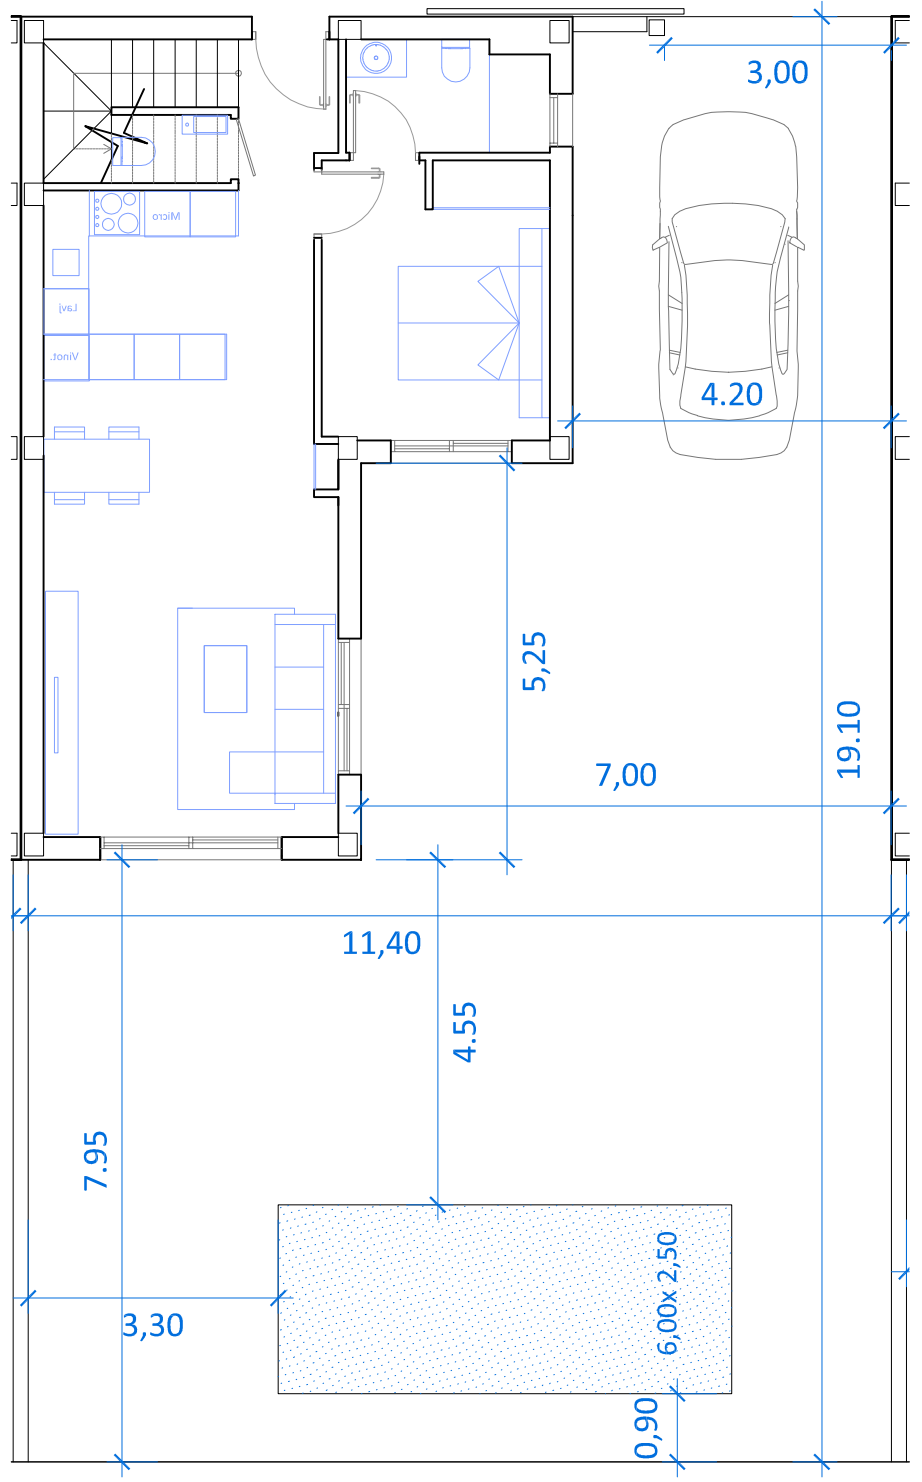

PLANTA BAJA

PLANTA PRIMERA

CUBIERTA

PROMOCIÓN 17 VIVIENDAS CON PISCINA

Sup. Construida:
108,38 m²

VILLA 24

24

222,56 m²