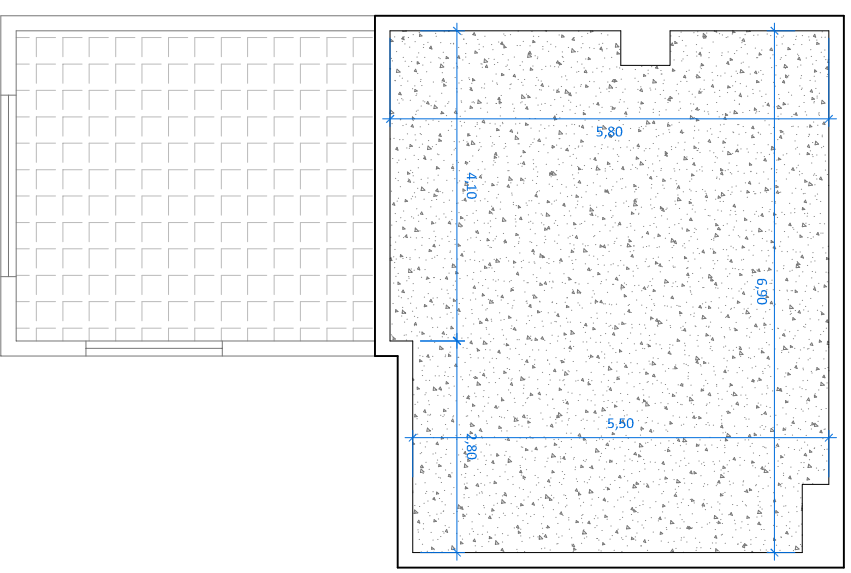

PLANTA BAJA

PLANTA PRIMERA

CUBIERTA

PROMOCIÓN 17 VIVIENDAS CON PISCINA

Sup. Construida:
108,38 m²

VILLA 24

24

222,56 m²