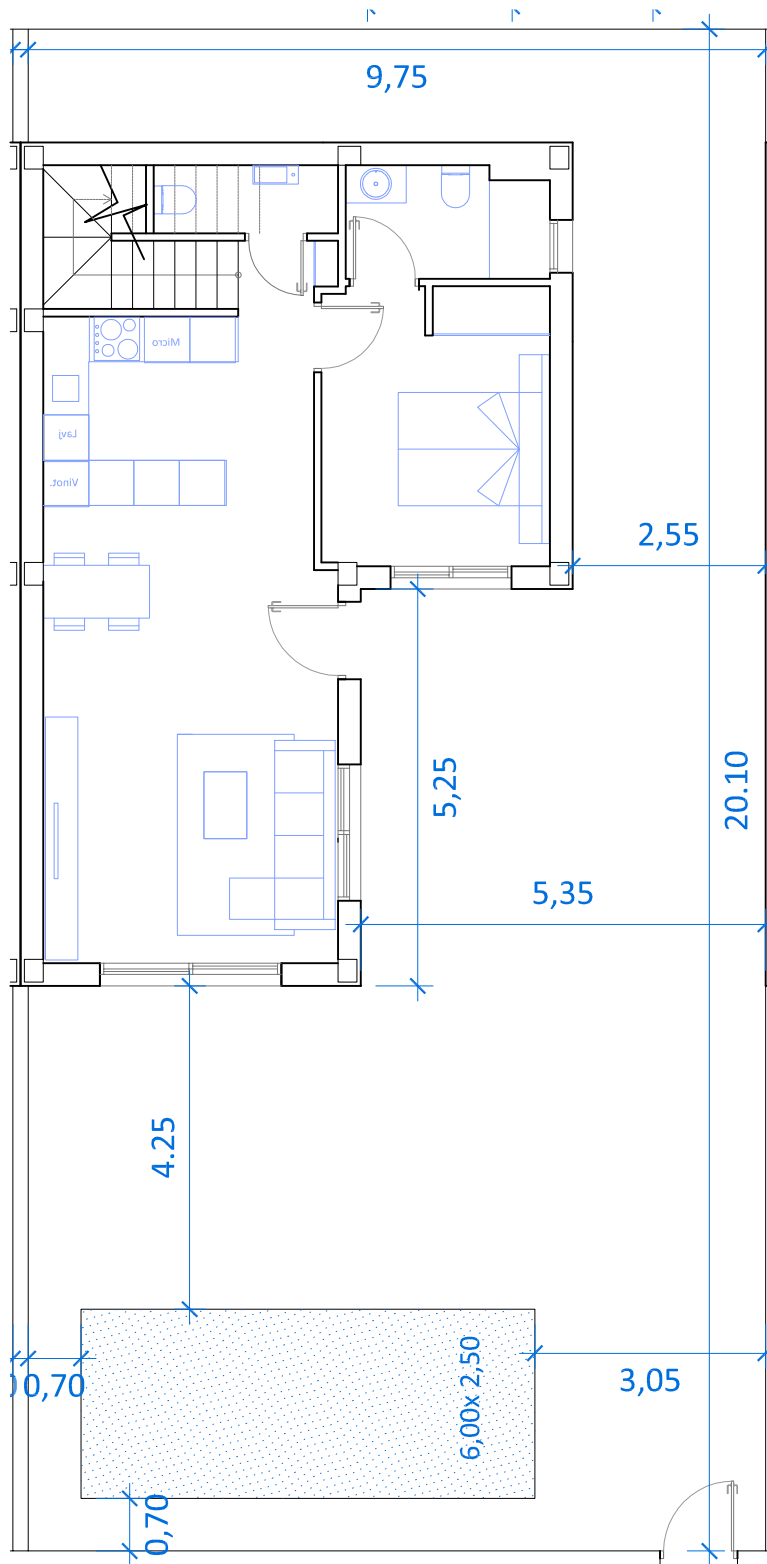

PROMOCIÓN 17 VIVIENDAS CON PISCINA

Sup. Construida:
108,38 m²

VILLA 30

30

201,61 m²