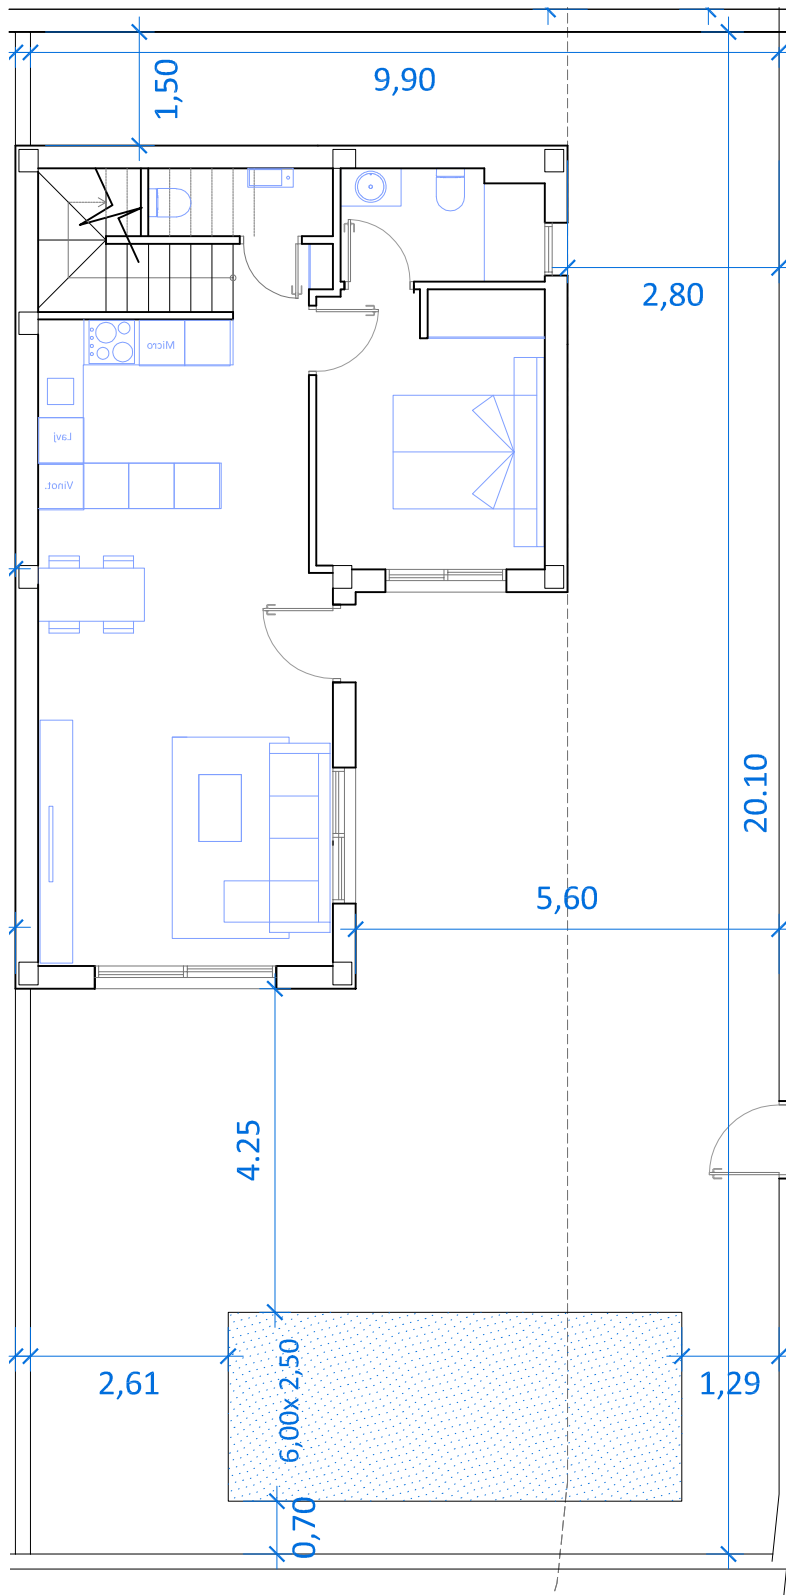

PROMOCIÓN 17 VIVIENDAS CON PISCINA

Sup. Construida:
108,38 m²

VILLA 31

31

208,87 m²