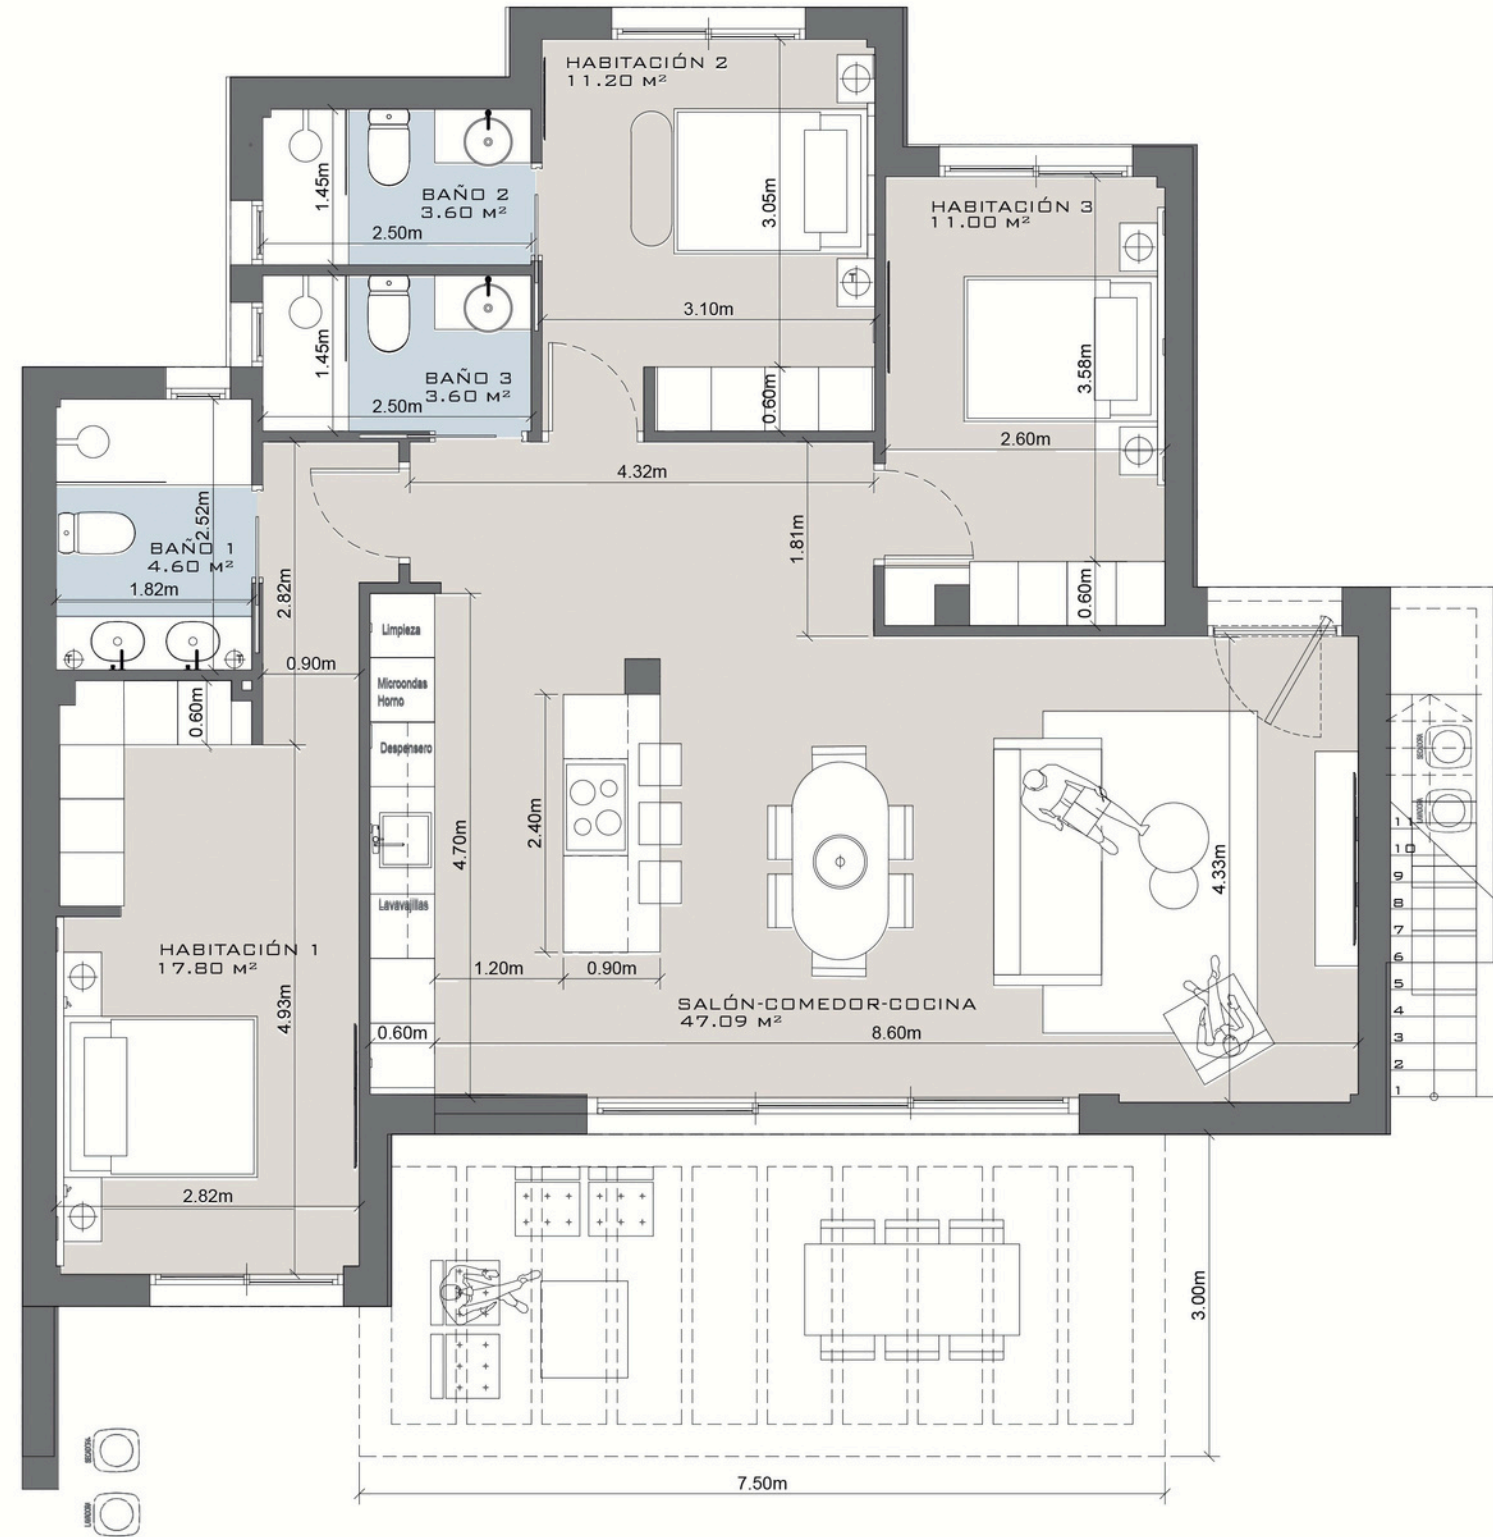

VIVIENDA 06

	Superficie parcela	565 m ²
	Superficie construida	121 m ²
	Superficie solarium	120 m ²
	Piscina	21 m ²
	Parking	23,80 m ²

ESQUEMA DE LOCALIZACIÓN

PLANTA VIVIENDA

3	3	1	PISCINA PRIVADA	PARCELA PRIVADA
DORMITORIOS	BAÑOS	PLAZA DE APARCAMIENTO		