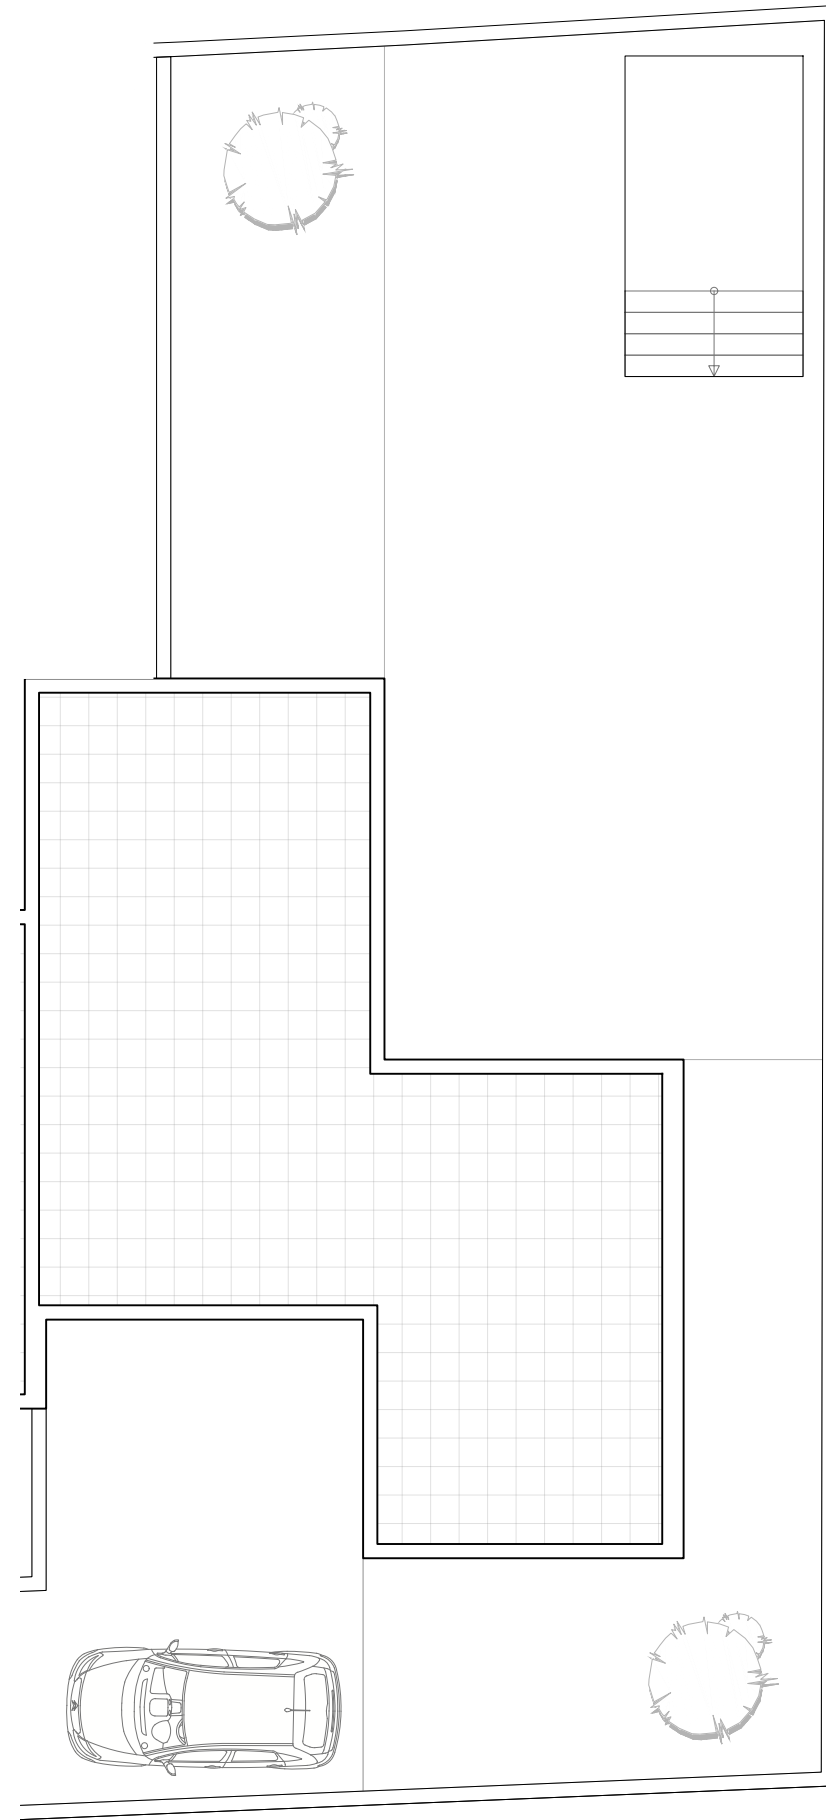

PLANTA BAJA

PLANTA CUBIERTA

VIVIENDA D

S. CONSTRUIDA 75.00 m²
S. UTIL 60.85m²
S. PISCINA 11.25m²