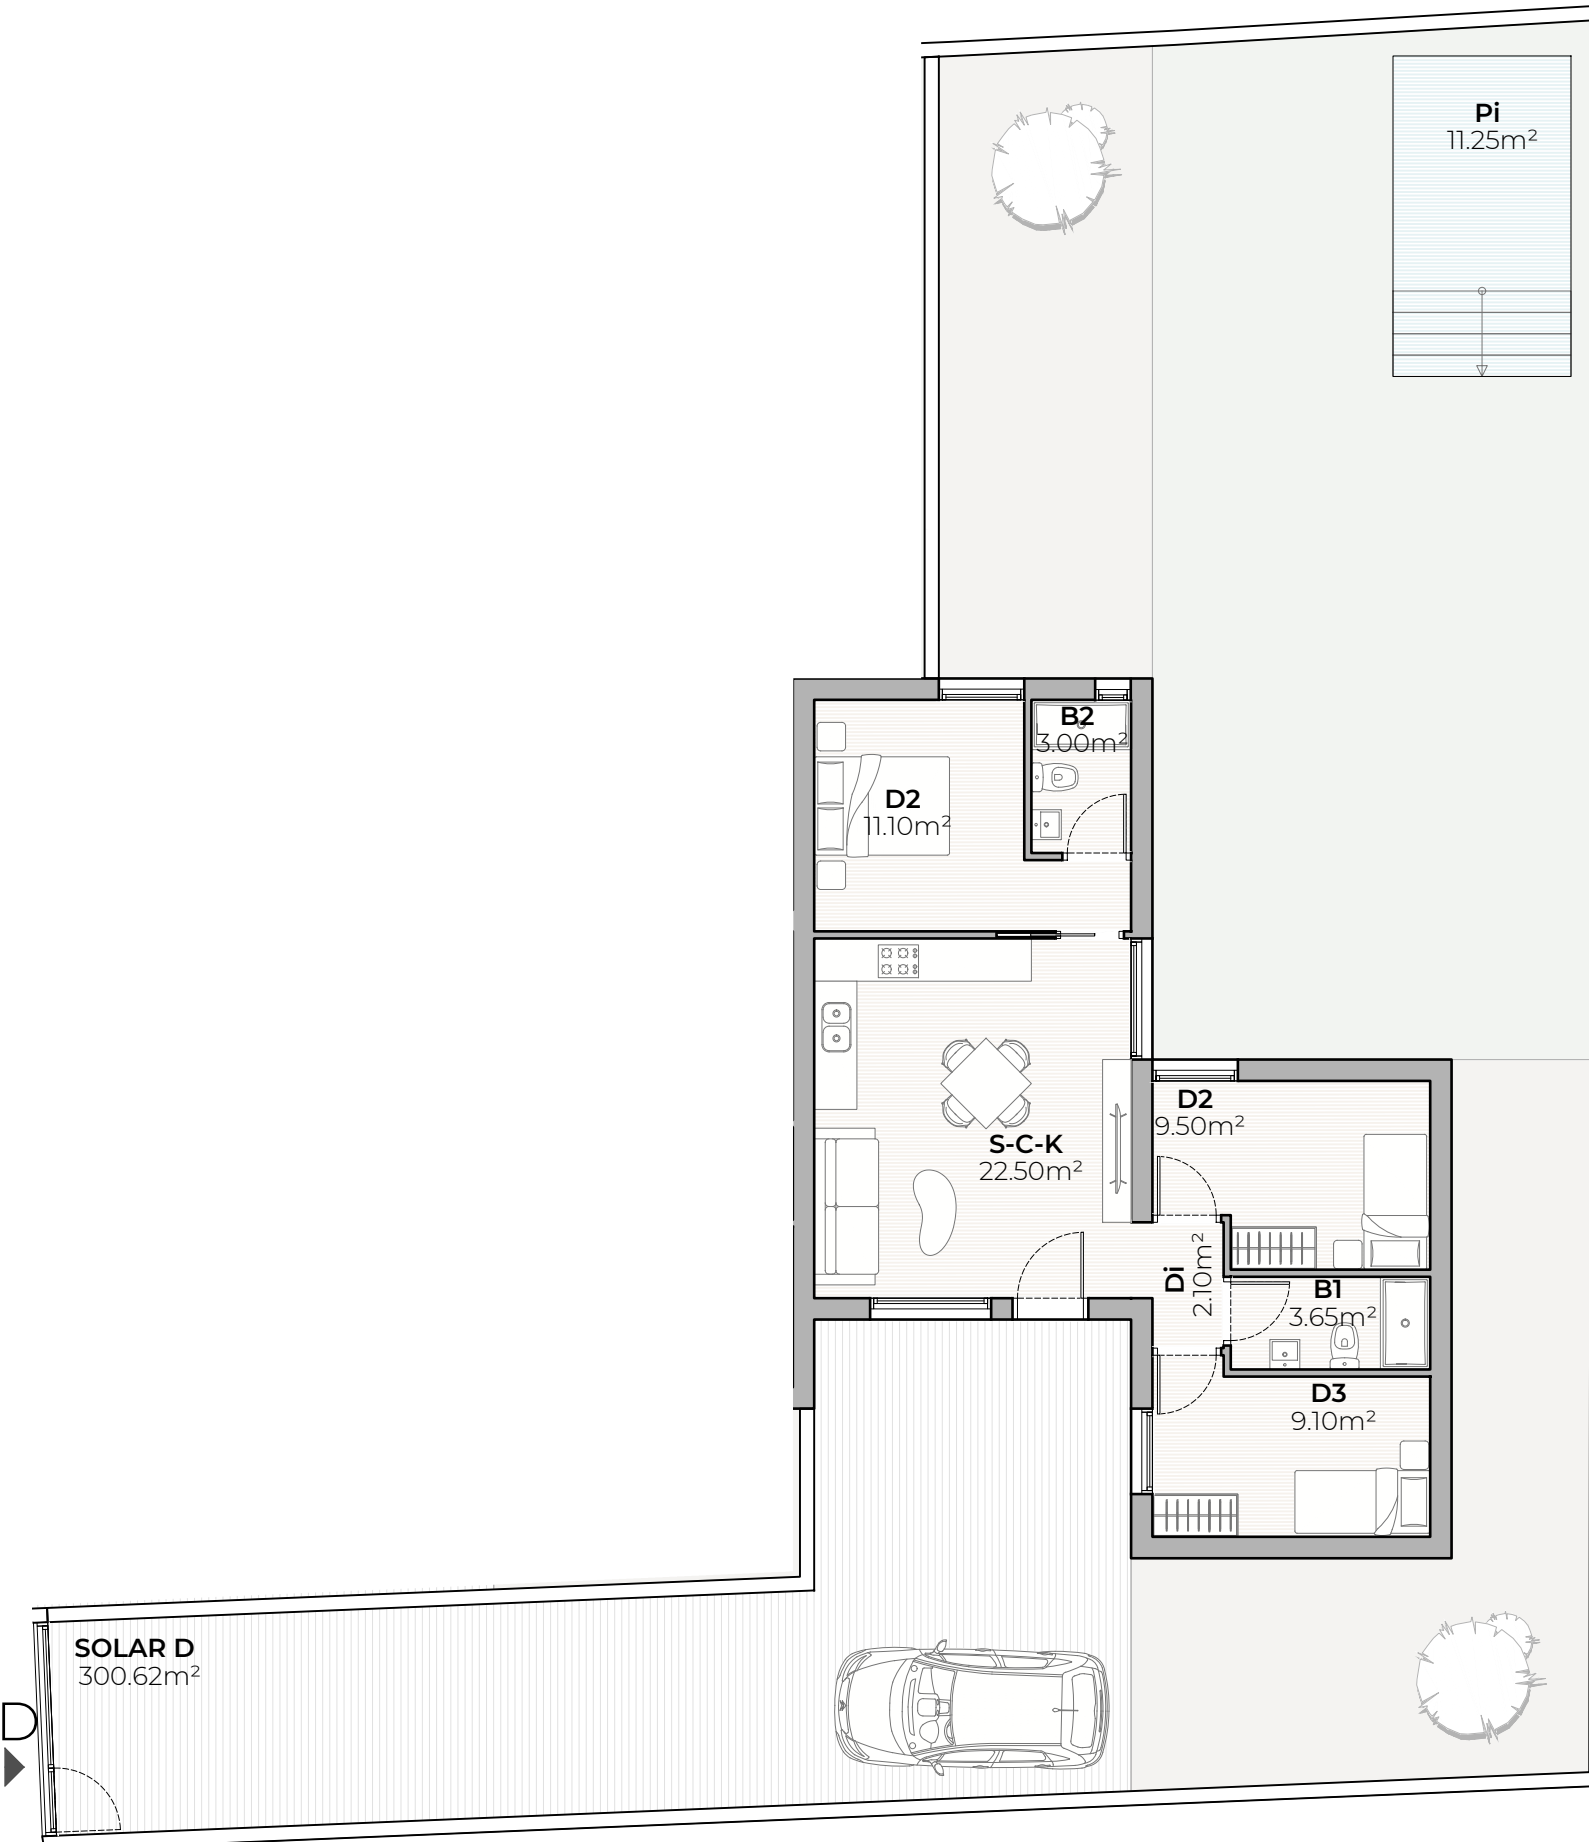

PLANTA BAJA

PLANTA CUBIERTA

VIVIENDA D

S. CONSTRUIDA 75.00 m²
S. UTIL 60.85m²
S. PISCINA 11.25m²