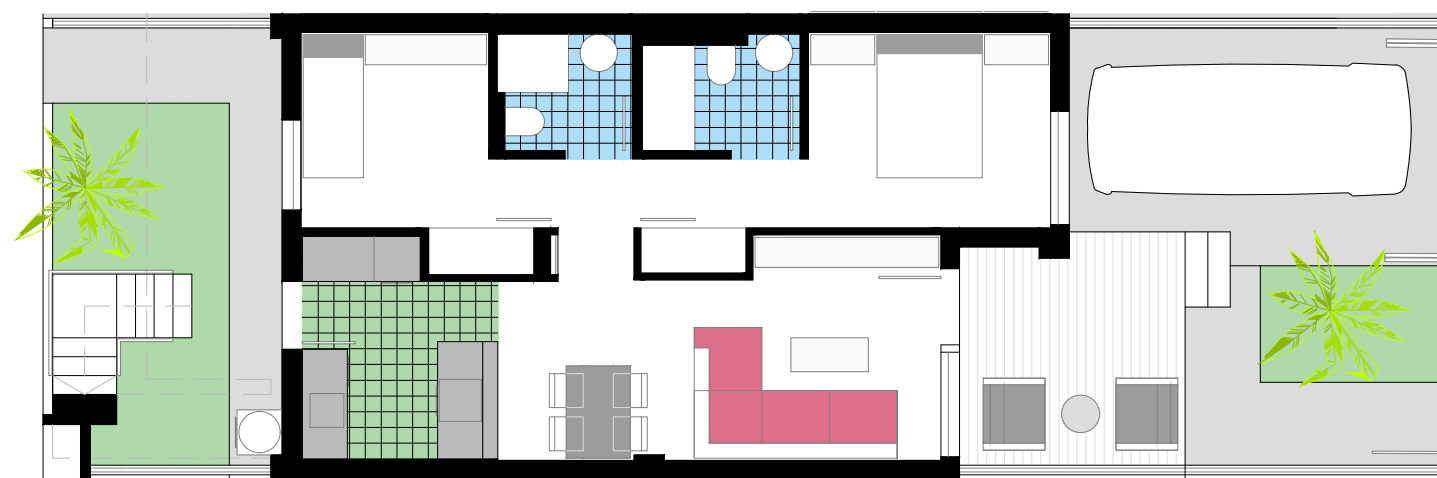

16

Planta Solárium

Planta Baja

Bloque 3 Vivienda 16

SUPERFICIE APROXIMADAS	m2
VIVIENDA TIPO.....	57.86
TERRAZA CUBIERTA	4.18
<hr/>	
SUPERFICIE CONSTRUIDA.....	62.04
<hr/>	
+TERRAZA DESCUBIERTA.....	5.03
+SOLÁRIUM	62.12
<hr/>	
PARCELA	111.23