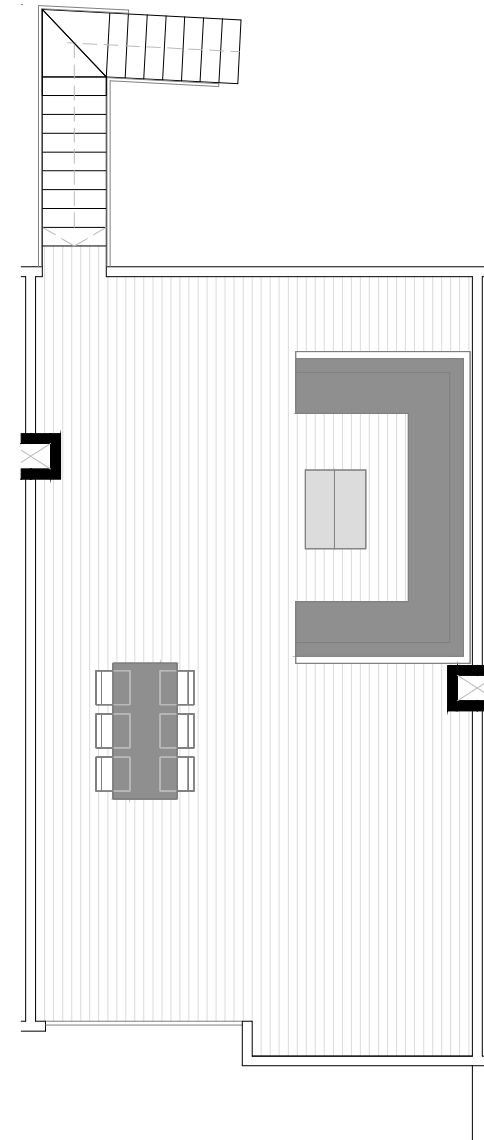

22

Planta Solárium

Planta Baja

**Bloque 4 Vivienda 22**

<b>SUPERFICIE APROXIMADAS</b>		<b>m2</b>
VIVIENDA TIPO.....	57.86	
TERRAZA CUBIERTA .....	4.18	
<b>SUPERFICIE CONSTRUIDA.....</b>		<b>62.04</b>
+TERRAZA DESCUBIERTA.....		5.03
+SOLÁRIUM .....		61.56
<b>PARCELA .....</b>		<b>106.67</b>