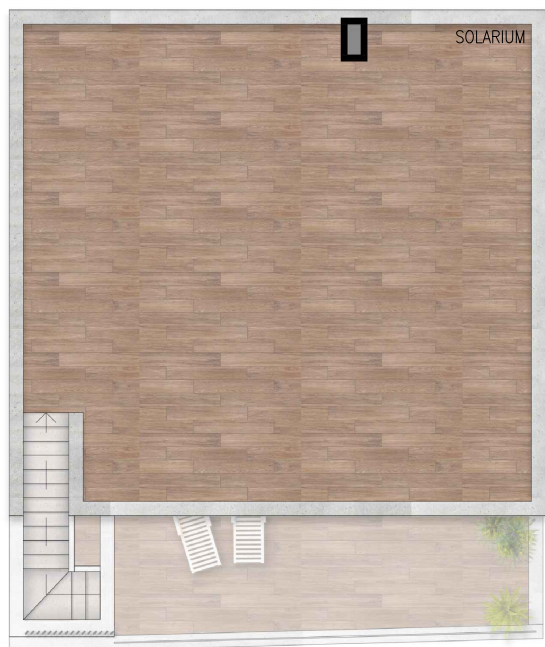

BLOQUE 1

SUPERFICIE VIVIENDA	72.90 m ²
SUPERFICIE TERRAZA	25.65 m ²
SUPERFICIE SOLARIUM	79.19 m ²

VIVIENDA 105
 PLANTA 1-ÁTICO

* Without Contract Value / Sin Valor Contractual