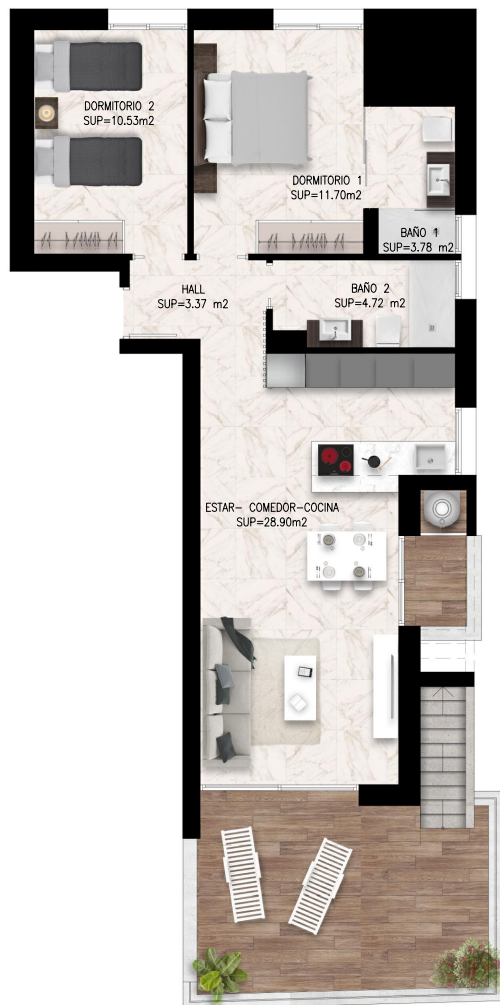

BLOQUE 1

SUPERFICIE VIVIENDA	78.11 m ²
SUPERFICIE TERRAZA	21.83 m ²
SUPERFICIE SOLARIUM	66.38 m ²

VIVIENDA 106
PLANTA 1-ÁTICO