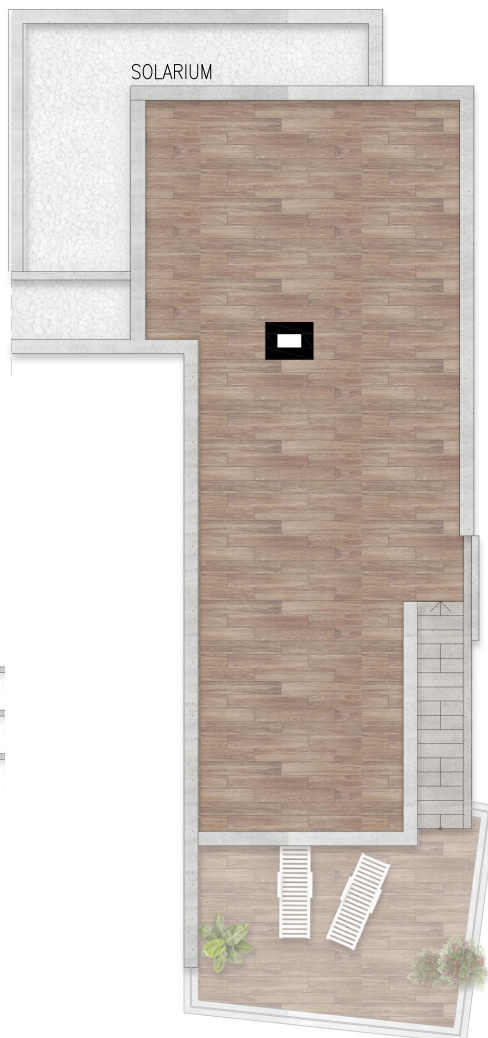

BLOQUE 2

SUPERFICIE VIVIENDA	78.11 m ²
SUPERFICIE TERRAZA	21.72 m ²
SUPERFICIE SOLARIUM	66.38 m ²

VIVIENDA 208
PLANTA 1-ÁTICO