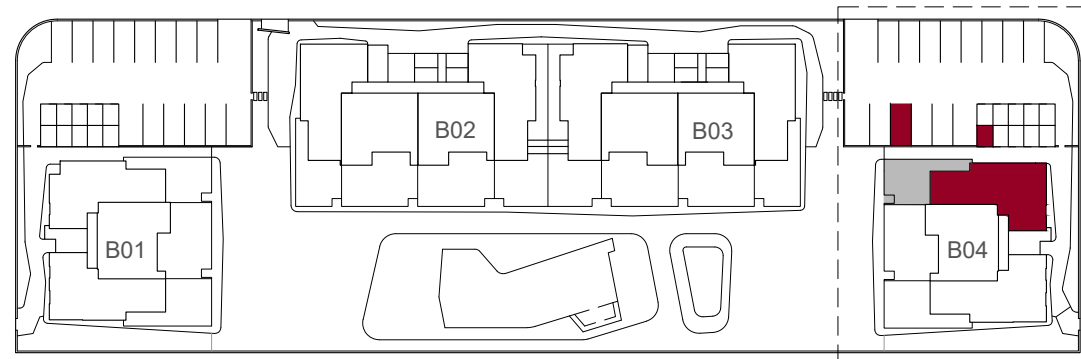

BLOQUE 4

SUPERFICIE VIVIENDA	78.87 m ²	VIVIENDA 401 PLANTA BAJA
SUPERFICIE TERRAZA	37.02 m ²	

ESCALA GRÁFICA