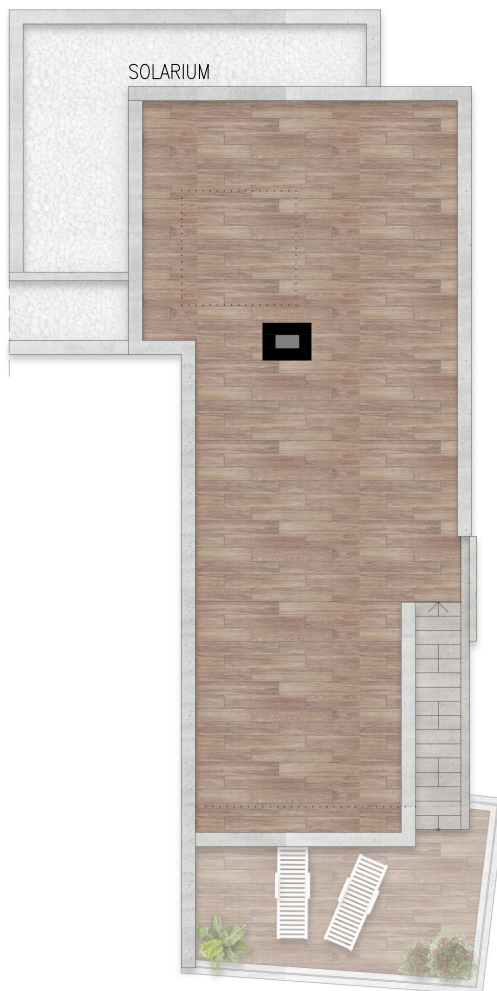

BLOQUE 4

SUPERFICIE VIVIENDA	78.11 m ²
SUPERFICIE TERRAZA	18.52 m ²
SUPERFICIE SOLARIUM	66.38 m ²

VIVIENDA 406
PLANTA 1-ÁTICO