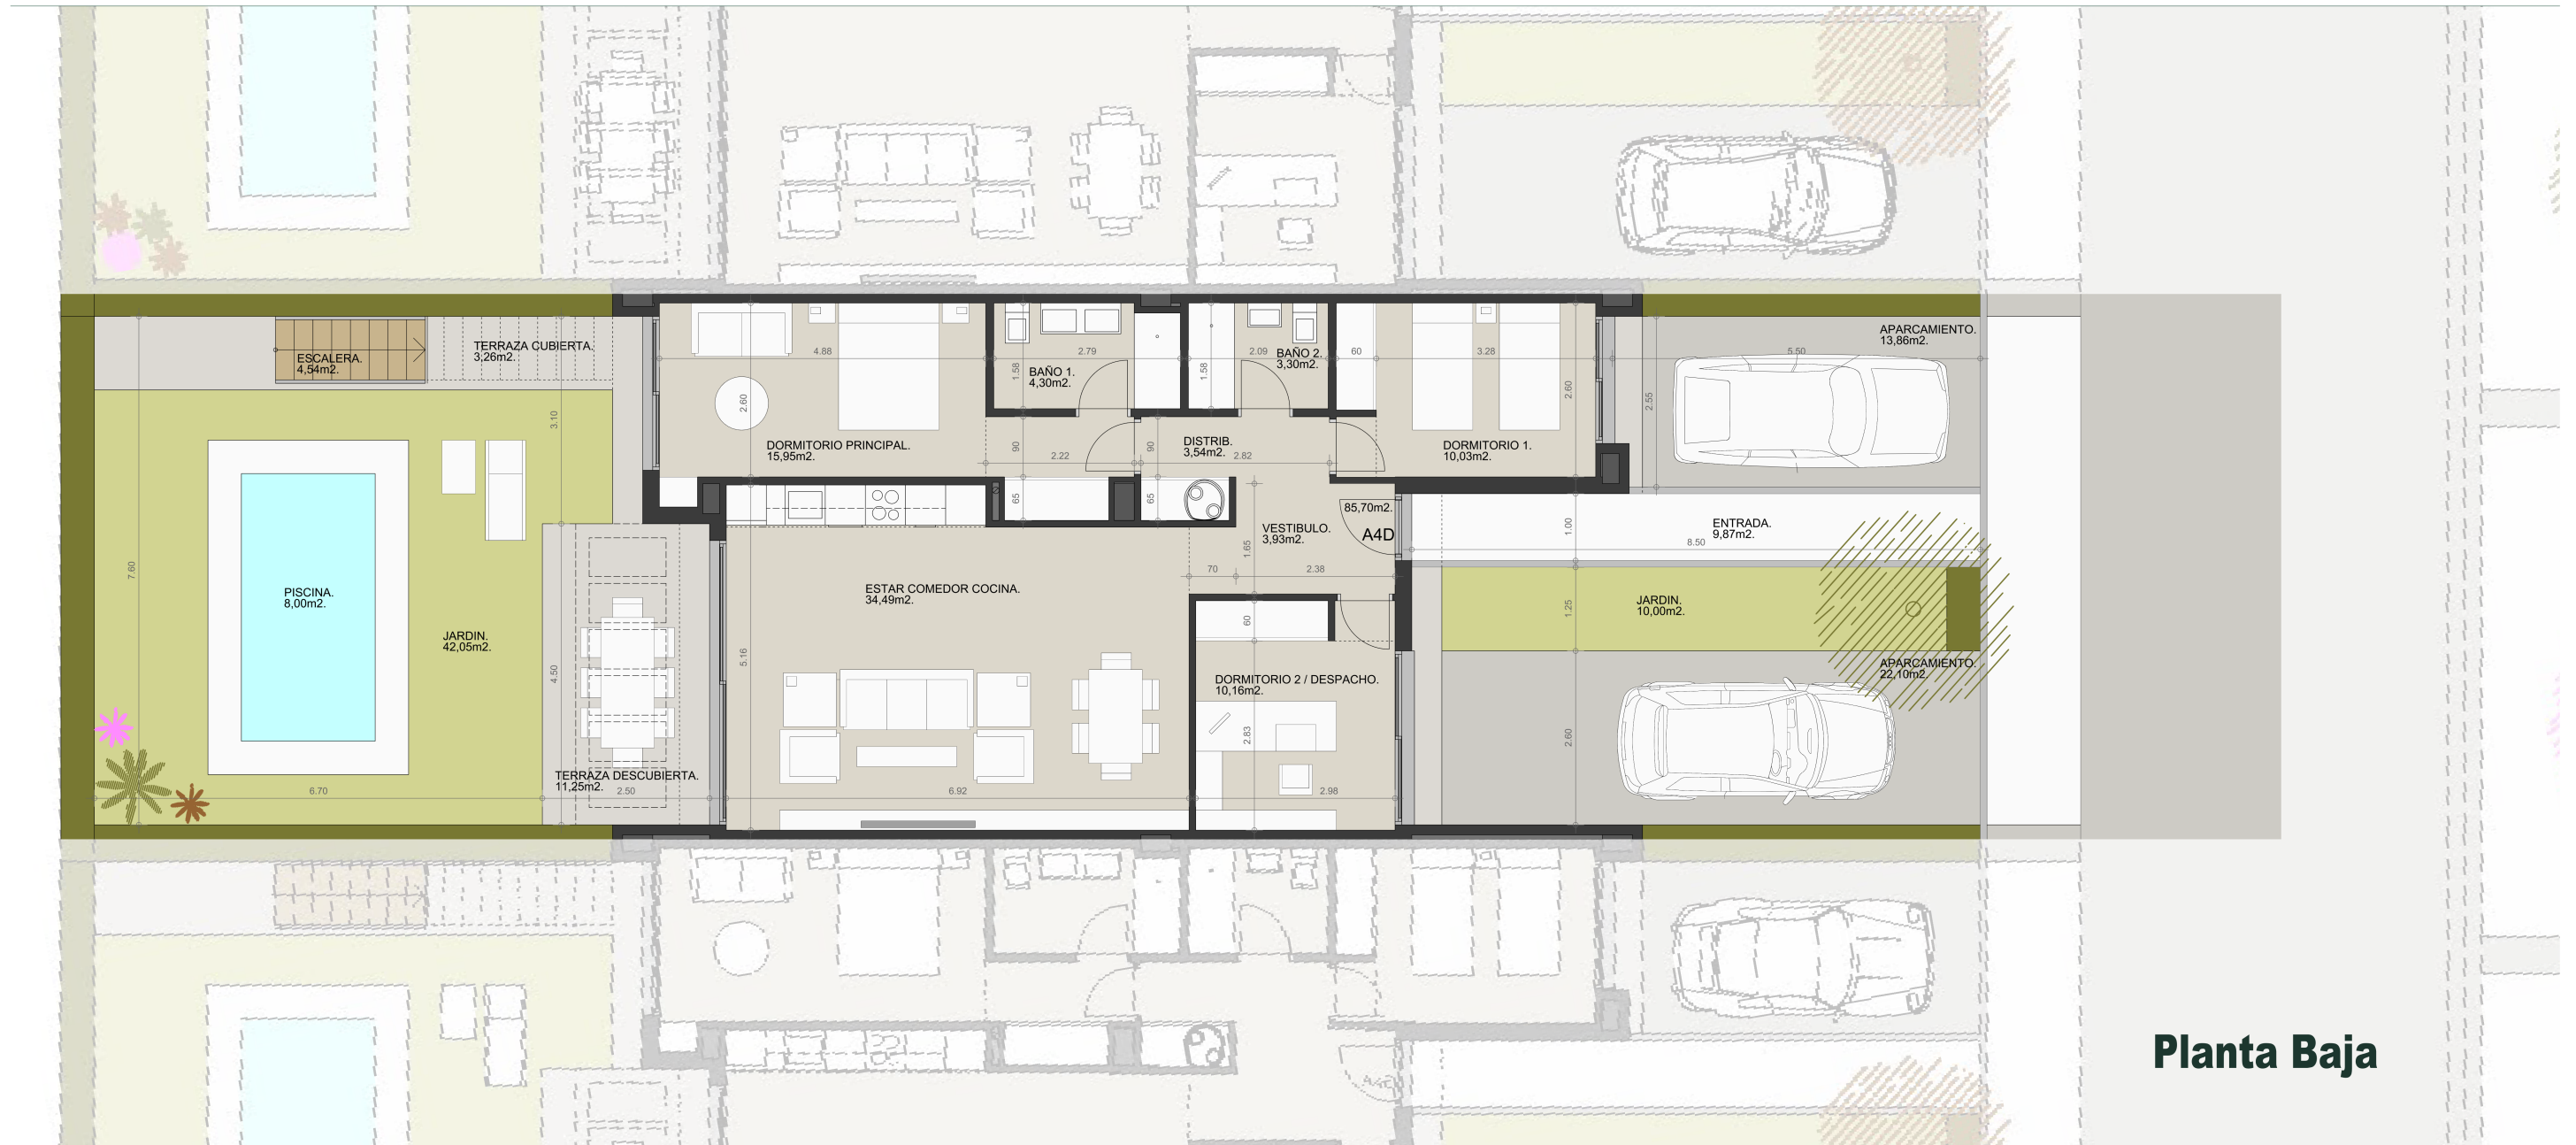

Superficie parcela	233,89 m2
Superficie útil total	302,88 m2
Superficie útil vivienda interior	85,70 m2
Superficie útil terraza-jardín	181,22 m2
Superficie útil aparcamiento	35,96 m2
Superficie útil acerado-calzada	00,00 m2
Según Decreto 218/2005	
Superficie útil vivienda	94,27 m2
Superficie construida vivienda	109,02 m2

Planta Baja

Vivienda 4D

Superficie parcela	233,89 m2
Superficie útil total	302,88 m2
Superficie útil vivienda interior	85,70 m2
Superficie útil terraza-jardín	181,22 m2
Superficie útil aparcamiento	35,96 m2
Superficie útil acerado-calzada	00,00 m2
Según Decreto 218/2005	
Superficie útil vivienda	94,27 m2
Superficie construida vivienda	109,02 m2

Planta Solarium