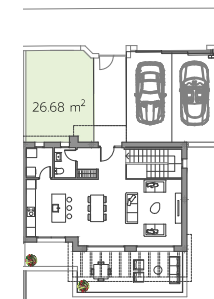

PLANTA BAJA

PLANTA PRIMERA

PLANTA JARDÍN

PLANTA DE ACCESO

# V3D01U

CHALET PAREADO Nº 1

Superficie Útil Interior	125.62 m <sup>2</sup>
Superficie Útil Exterior Cubierta	17.95 m <sup>2</sup>
<b>Superficie Útil Total</b>	<b>143.57 m<sup>2</sup></b>
Superficie Útil Exterior Descubierta	202.20 m <sup>2</sup>
<b>Superficie Construida con Comunes</b>	<b>182.65 m<sup>2</sup></b>

La Superficie construida incluye el 100% de los espacios exteriores cubiertos.

Superficies según Decreto 218/2005

Superficie Útil	138,18 m <sup>2</sup>
<b>Superficie Construida</b>	<b>180.62 m<sup>2</sup></b>