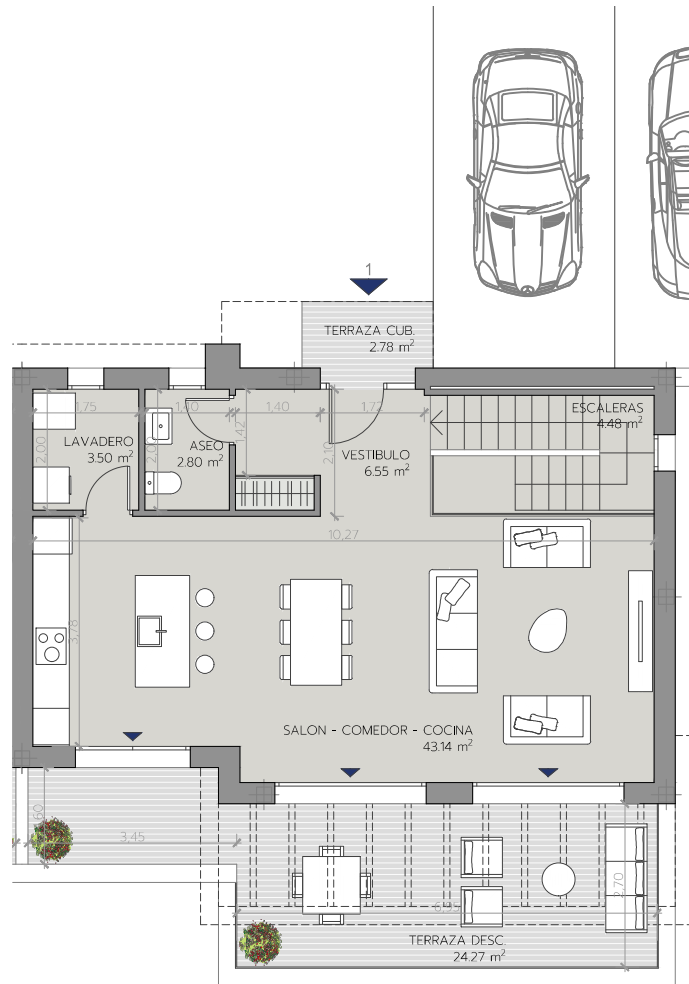

PLANTA BAJA

PLANTA PRIMERA

PLANTA JARDÍN

PLANTA DE ACCESO

# V3D01U

CHALET PAREADO Nº 1

Superficie Útil Interior	125.62 m <sup>2</sup>
Superficie Útil Exterior Cubierta	17.95 m <sup>2</sup>
<b>Superficie Útil Total</b>	<b>143.57 m<sup>2</sup></b>
Superficie Útil Exterior Descubierta	202.20 m <sup>2</sup>
<b>Superficie Construida con Comunes</b>	<b>182.65 m<sup>2</sup></b>

La Superficie construida incluye el 100% de los espacios exteriores cubiertos.

Superficies según Decreto 218/2005

Superficie Útil	138,18 m <sup>2</sup>
<b>Superficie Construida</b>	<b>180.62 m<sup>2</sup></b>