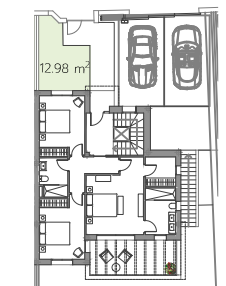

PLANTA BAJA

PLANTA PRIMERA

PLANTA DE JARDÍN

PLANTA ACCESO

# V3D07U

CHALET PAREADO Nº 7

Superficie Útil Interior	125.32 m <sup>2</sup>
Superficie Útil Exterior Cubierta	27.21 m <sup>2</sup>
<b>Superficie Útil Total</b>	<b>152.53 m<sup>2</sup></b>
Superficie Útil Exterior Descubierta	161.04 m <sup>2</sup>
<b>Superficie Construida con Comunes</b>	<b>193.50 m<sup>2</sup></b>

La Superficie construida incluye el 100% de los espacios exteriores cubiertos.

Superficies según Decreto 218/2005

Superficie Útil	137,85 m <sup>2</sup>
<b>Superficie Construida</b>	<b>180.22 m<sup>2</sup></b>