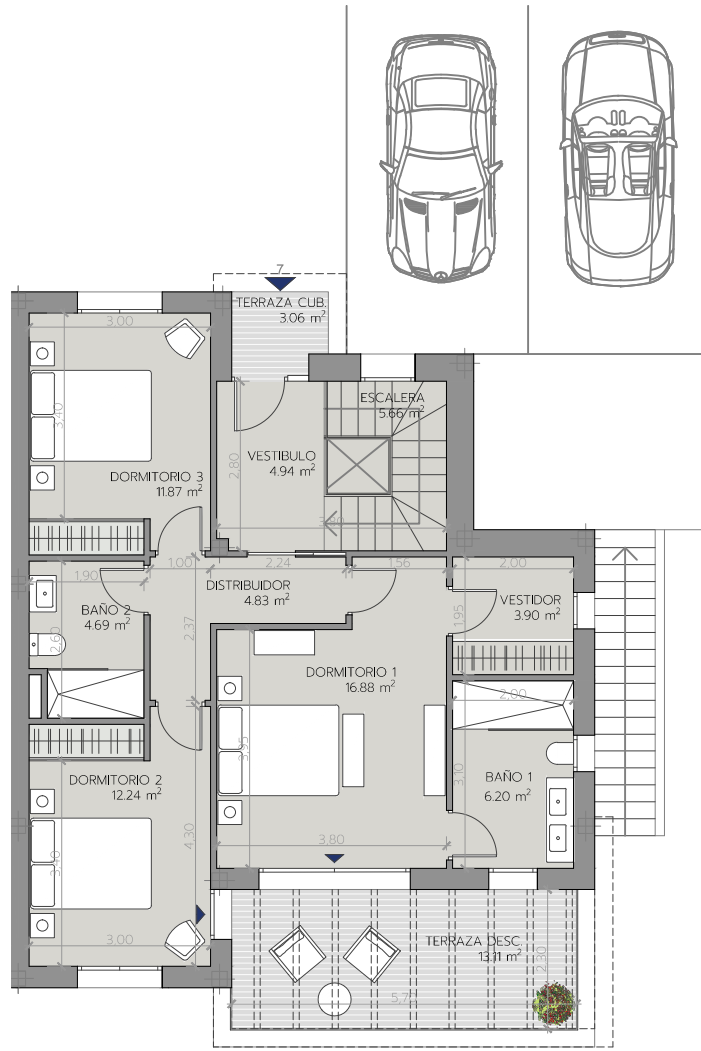

PLANTA BAJA

PLANTA PRIMERA

PLANTA DE JARDÍN

PLANTA ACCESO

# V3D07U

CHALET PAREADO Nº 7

Superficie Útil Interior	125.32 m <sup>2</sup>
Superficie Útil Exterior Cubierta	27.21 m <sup>2</sup>
<b>Superficie Útil Total</b>	<b>152.53 m<sup>2</sup></b>
Superficie Útil Exterior Descubierta	161.04 m <sup>2</sup>
<b>Superficie Construida con Comunes</b>	<b>193.50 m<sup>2</sup></b>

La Superficie construida incluye el 100% de los espacios exteriores cubiertos.

Superficies según Decreto 218/2005

Superficie Útil	137,85 m <sup>2</sup>
<b>Superficie Construida</b>	<b>180.22 m<sup>2</sup></b>