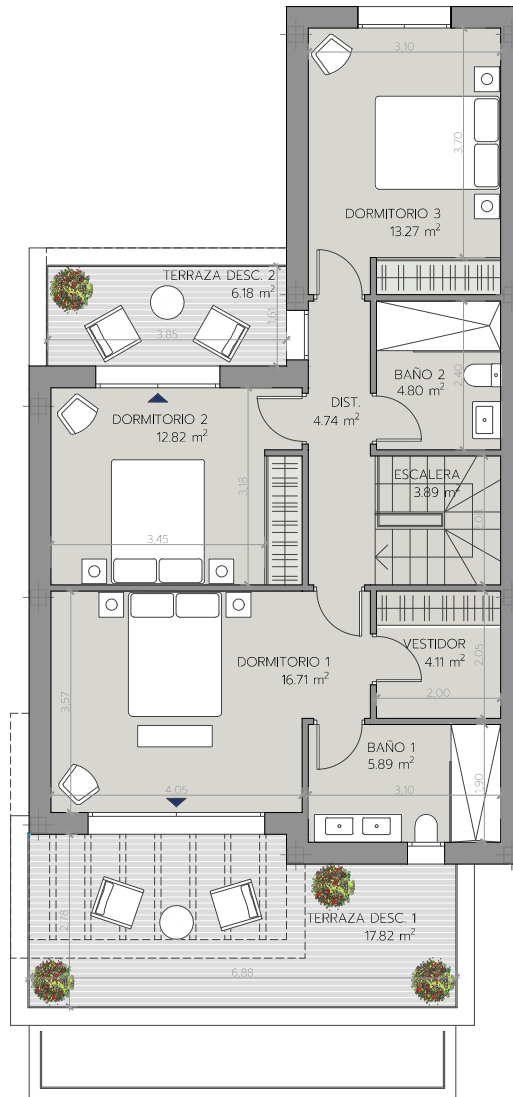

PLANTA BAJA

PLANTA PRIMERA

PARCELA

V4D14U

CHALET PAREADO Nº 14

Superficie Útil Interior	136.85 m ²
Superficie Útil Exterior Cubierta	18.29 m ²
Superficie Útil Total	155,14 m²
Superficie Útil Exterior Descubierta	215.34 m ²
Superficie Construida con Comunes	192.62 m²

La Superficie construida incluye el 100% de los espacios exteriores cubiertos.

Superficies según Decreto 218/2005

Superficie Útil	150.54 m ²
Superficie Construida	191.21 m²

Escala en metros

Edición 1.0

Mayo 2026