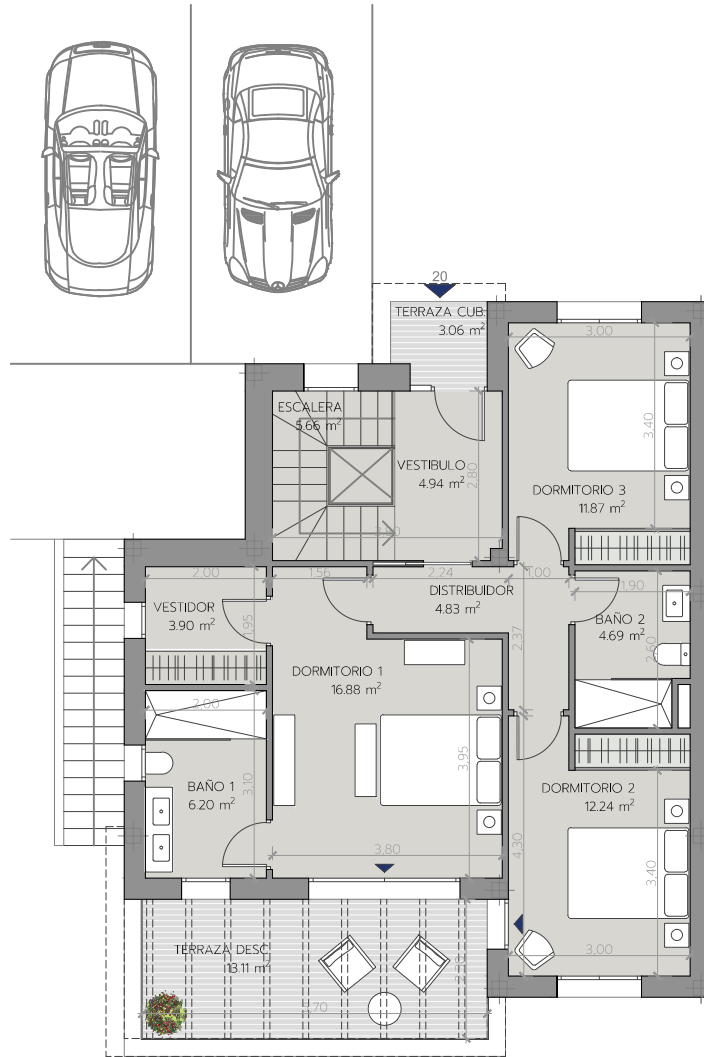

PLANTA BAJA

PLANTA PRIMERA

PLANTA DE JARDÍN

PLANTA ACCESO

V3D22U

CHALET PAREADO Nº 22

Superficie Útil Interior	125.32 m ²
Superficie Útil Exterior Cubierta	27.21 m ²
Superficie Útil Total	152.53 m²
Superficie Útil Exterior Descubierta	143.27 m ²
Superficie Construida con Comunes	193.50 m²

La Superficie construida incluye el 100% de los espacios exteriores cubiertos.

Superficies según Decreto 218/2005

Superficie Útil	137,85 m ²
Superficie Construida	180.22 m²