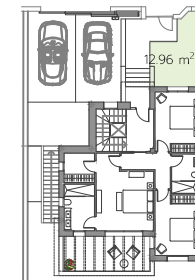

PLANTA BAJA

PLANTA PRIMERA

PLANTA DE JARDÍN

PLANTA ACCESO

V3D22U

CHALET PAREADO Nº 22

Superficie Útil Interior	125.32 m ²
Superficie Útil Exterior Cubierta	27.21 m ²
Superficie Útil Total	152.53 m²
Superficie Útil Exterior Descubierta	143.27 m ²
Superficie Construida con Comunes	193.50 m²

La Superficie construida incluye el 100% de los espacios exteriores cubiertos.

Superficies según Decreto 218/2005

Superficie Útil	137,85 m ²
Superficie Construida	180.22 m²