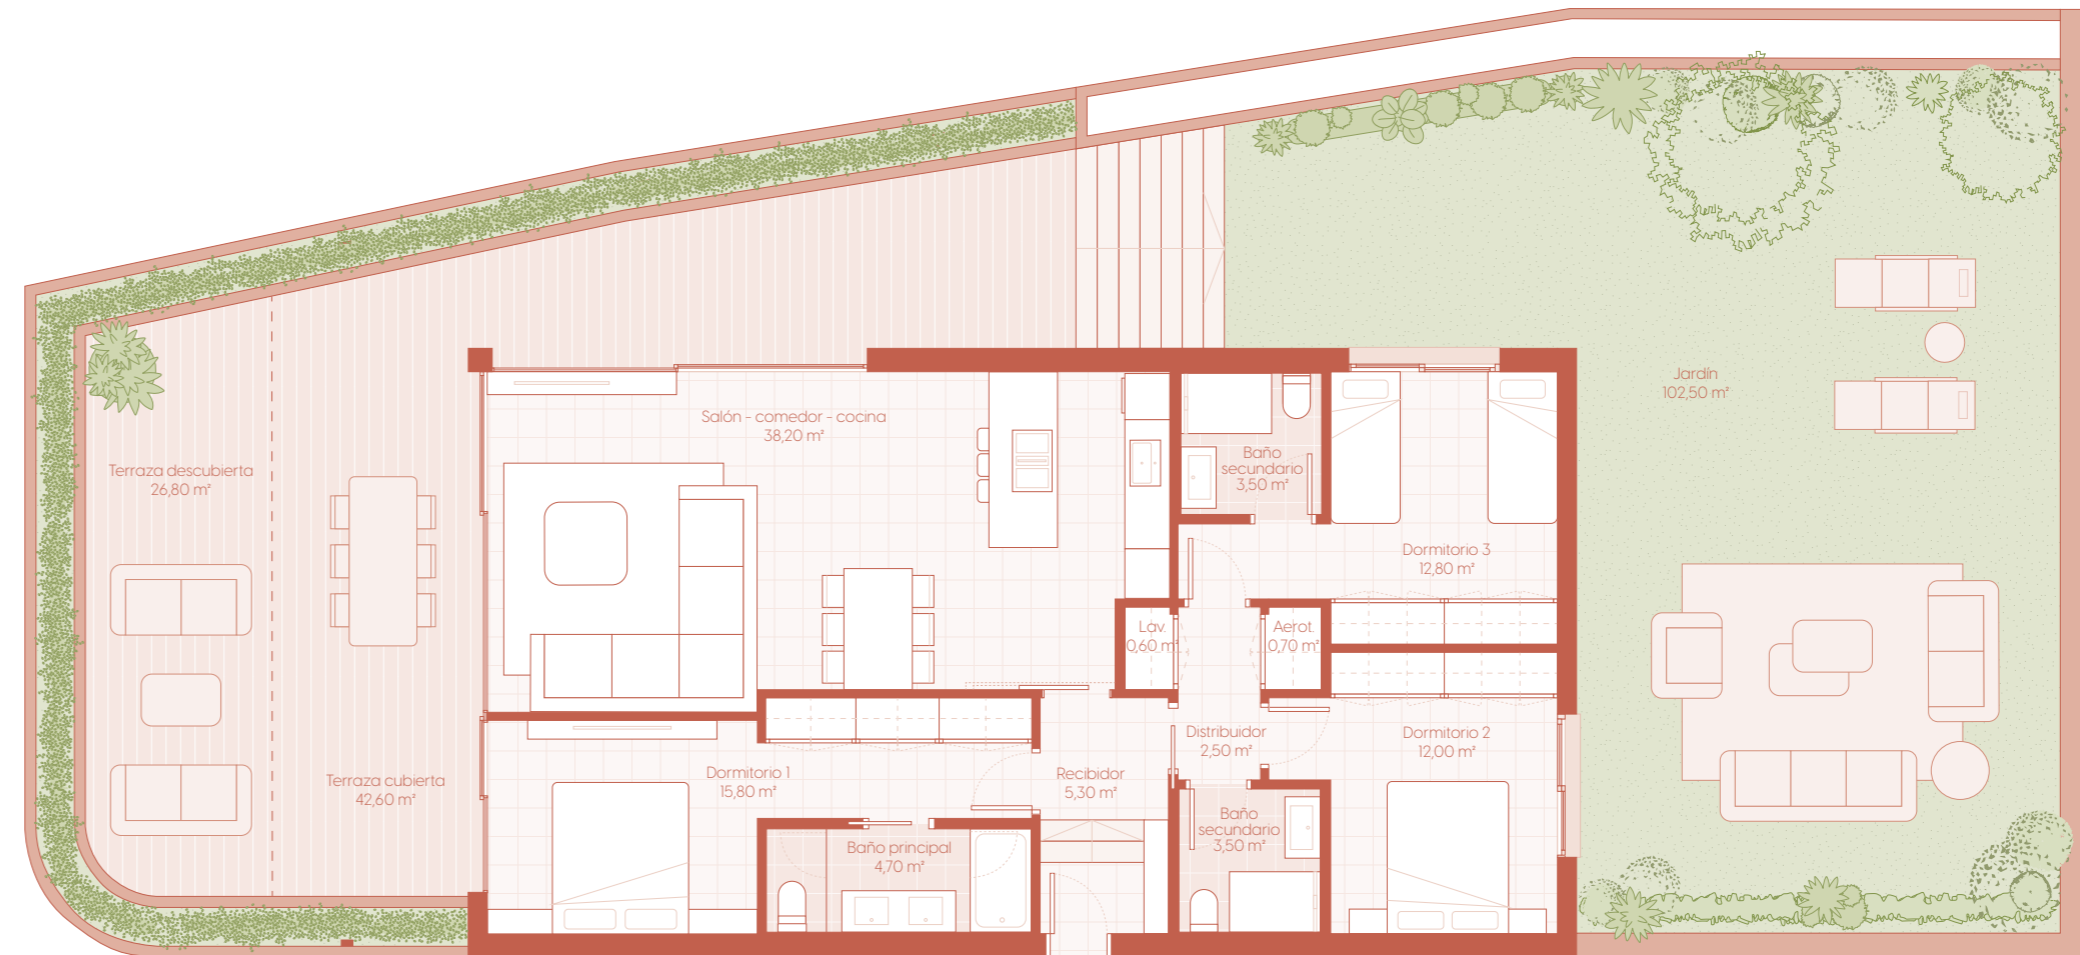

EDIFICIO SUR · B° - 1

SUP. CONSTRUIDA VIVIENDA PP.ZC.....	151,80 m ²
SUP. CONSTRUIDA TERRAZA CUBIERTA ...	37,50 m ²
SUP. CONSTR. TERRAZA DESCUBIERTA	35,20 m ²
SUP. JARDÍN PRIVADO	108,70 m ²
SUP. CONSTRUIDA TOTAL	333,20 m ²
SUP. ÚTIL TOTAL	188,10 m ²
SUP. DECRETO BOJA	109,56 m ²

CT - 101